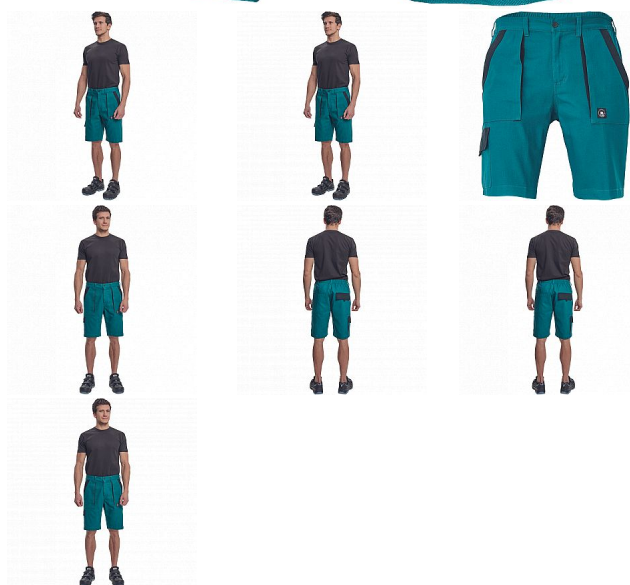

MAX NEO šortky zelená

» PRACOVNÍ ODĚVY » Montérkové šortky » Šortky » MAX NEO šortky zelená

Popis

• pánské pracovní šortky s elastickým pasem • 2 přední kapsy, 1 stehenní kapsa, 2 zadní kapsy

| | |
|-----------|---------------|
| Kód zboží | 1029002506 |
| EAN | 8591806276031 |
| Značka | CERVA |

| | |
|---------------|--------------|
| Na skladě: | U dodavatele |
| Na prodejně: | 1 KS |
| U dodavatele: | 34 KS |

Parametry

| | |
|----------|--|
| Značka | CERVA |
| Materiál | Svrchní materiál: 100% bavlna, 260 g/m ² |
| Barva | zelená |
| Pohlaví | Pánské |