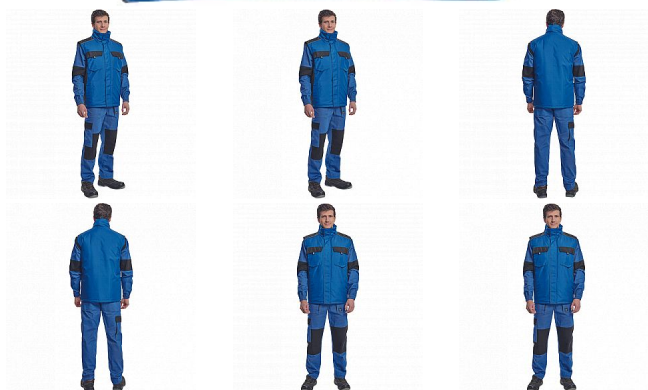

MAX NEO vesta modrá

» PRACOVNÍ ODĚVY » Vesty » Vesty

Popis

- pánská zimní vesta
- zapínání na zip kryté légou na suchý zip
- 2 boční kapsy, 2 náprsní kapsy na suchý zip
- 1 vnitřní kapsa na mobilní telefon
- reflexní prvky

Kód zboží	1022002704
Dodavatelské číslo	0303016540xxx
Značka	CERVA

Dostupnost: 698 KS

Parametry

Značka	CERVA
Materiál	Svrchní materiál: 100% polyester, Povrstvení: polyuretan
Barva	modrá
Pohlaví	Unisex