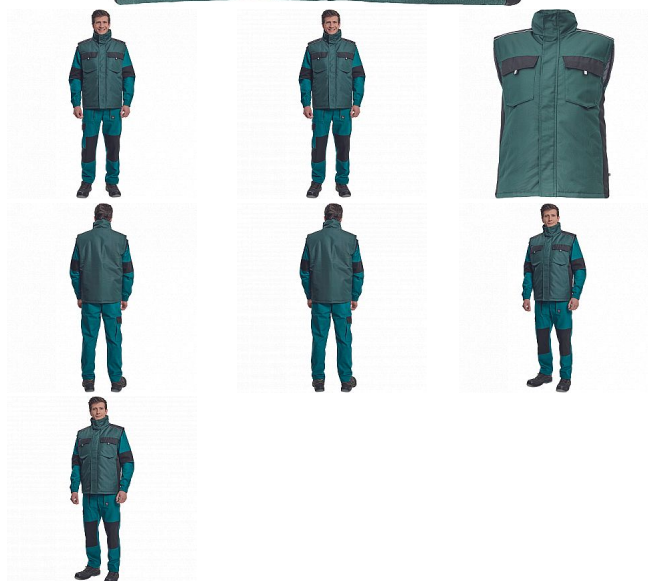

MAX NEO vesta zelená

» PRACOVNÍ ODĚVY » Vesty » Vesty » MAX NEO vesta zelená

Popis

- pánská zimní vesta • zapínání na zip kryté légou na suchý zip • 2 boční kapsy, 2 náprsní kapsy na suchý zip
- 1 vnitřní kapsa na mobilní telefon • reflexní prvky

Kód zboží	1022002706
EAN	8591806265844
Značka	CERVA

Na skladě: U dodavatele
U dodavatele: 9 KS

Parametry

Značka	CERVA
Materiál	Svrchní materiál: 100% polyester, Povrstvení: polyuretan
Barva	zelená
Pohlaví	Unisex