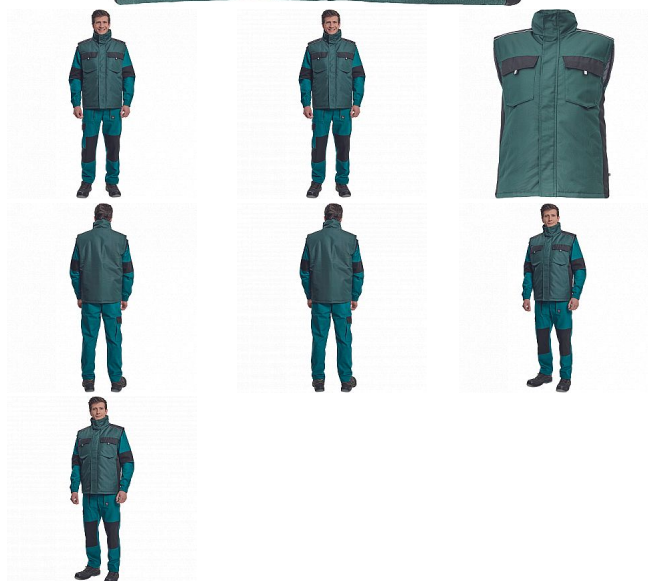

MAX NEO vesta zelená

» PRACOVNÍ ODĚVY » Vesty » Vesty » MAX NEO vesta zelená

Popis

- pánská zimní vesta • zapínání na zip kryté légou na suchý zip • 2 boční kapsy, 2 náprsní kapsy na suchý zip
- 1 vnitřní kapsa na mobilní telefon • reflexní prvky

Kód zboží	1022002706
EAN	8591806265851
Značka	CERVA

Na skladě: U dodavatele

Parametry

Značka	CERVA
Materiál	Svrchní materiál: 100% polyester, Povrstvení: polyuretan
Barva	zelená
Pohlaví	Unisex