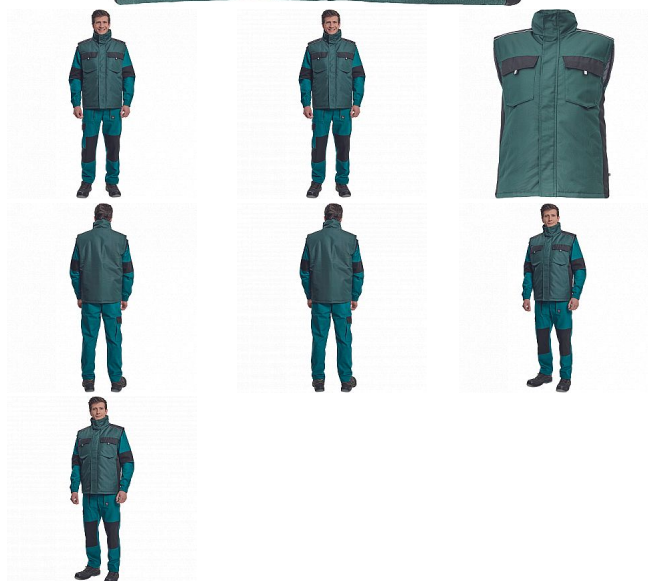

MAX NEO vesta zelená

» PRACOVNÍ ODĚVY » Vesty » Vesty » MAX NEO vesta zelená

Popis

- pánská zimní vesta
- zapínání na zip kryté légou na suchý zip
- 2 boční kapsy, 2 náprsní kapsy na suchý zip
- 1 vnitřní kapsa na mobilní telefon
- reflexní prvky

Kód zboží	1022002706
EAN	8591806265813
Značka	CERVA

Na skladě: U dodavatele
U dodavatele: 9 KS

Parametry

Značka	CERVA
Materiál	Svrchní materiál: 100% polyester, Povrstvení: polyuretan
Barva	zelená
Pohlaví	Unisex