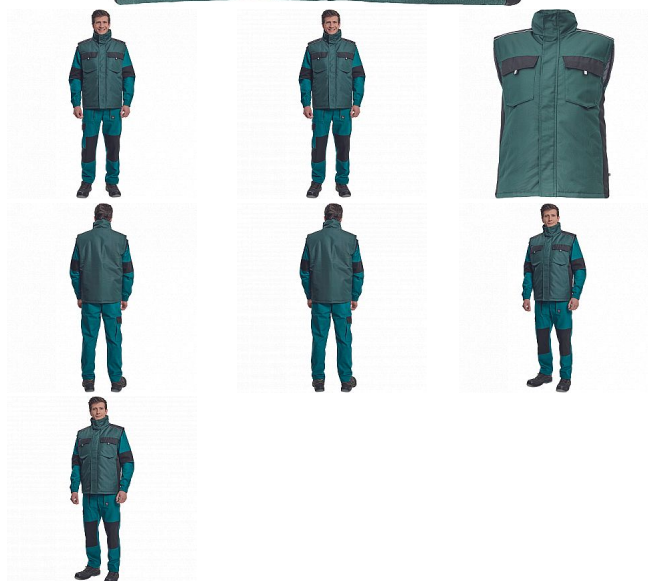

MAX NEO vesta zelená

» PRACOVNÍ ODĚVY » Vesty » Vesty » MAX NEO vesta zelená

Popis

- pánská zimní vesta
- zapínání na zip kryté légou na suchý zip
- 2 boční kapsy, 2 náprsní kapsy na suchý zip
- 1 vnitřní kapsa na mobilní telefon
- reflexní prvky

Kód zboží	1022002706
EAN	8591806265806
Značka	CERVA

Na skladě: U dodavatele
U dodavatele: 17 KS

Parametry

Značka	CERVA
Materiál	Svrchní materiál: 100% polyester, Povrstvení: polyuretan
Barva	zelená
Pohlaví	Unisex