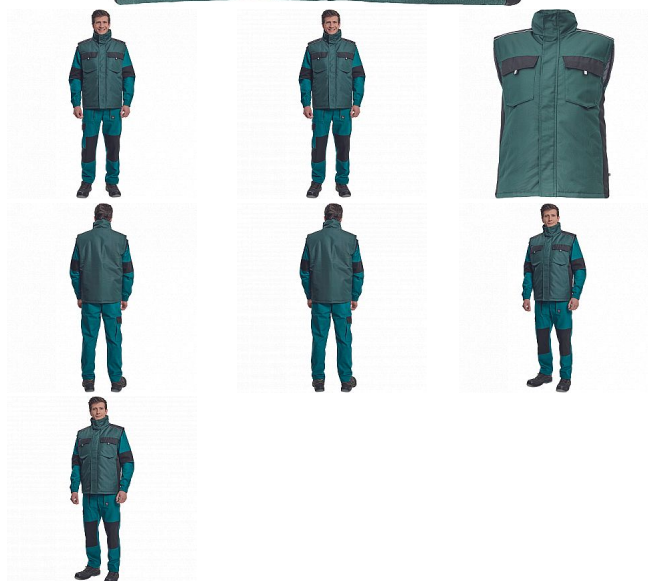

MAX NEO vesta zelená

» PRACOVNÍ ODĚVY » Vesty » Vesty » MAX NEO vesta zelená

Popis

- pánská zimní vesta • zapínání na zip kryté légou na suchý zip • 2 boční kapsy, 2 náprsní kapsy na suchý zip
- 1 vnitřní kapsa na mobilní telefon • reflexní prvky

Kód zboží	1022002706
EAN	8591806265790
Značka	CERVA

Na skladě: U dodavatele
U dodavatele: 24 KS

Parametry

Značka	CERVA
Materiál	Svrchní materiál: 100% polyester, Povrstvení: polyuretan
Barva	zelená
Pohlaví	Unisex