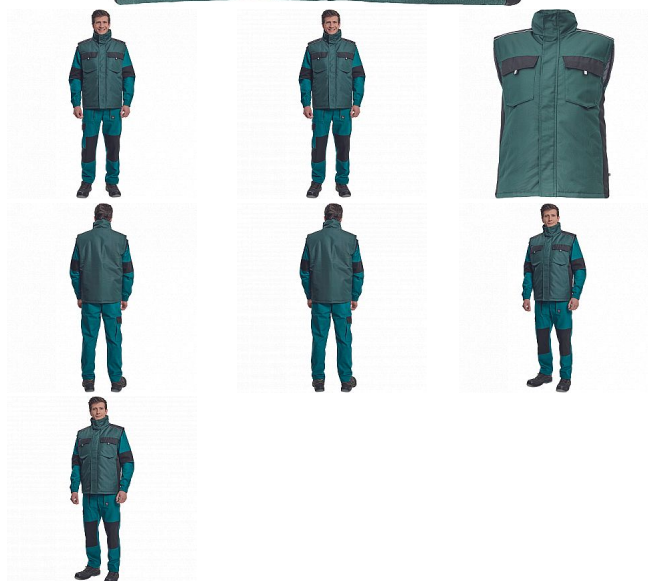

# MAX NEO vesta zelená

» PRACOVNÍ ODĚVY » Vesty » Vesty » MAX NEO vesta zelená

## Popis

- pánská zimní vesta • zapínání na zip kryté légou na suchý zip • 2 boční kapsy, 2 náprsní kapsy na suchý zip
- 1 vnitřní kapsa na mobilní telefon • reflexní prvky

Kód zboží	1022002706
EAN	8591806265790
Značka	CERVA

## Parametry

Značka	CERVA
Materiál	<b>Svrchní materiál:</b> 100% polyester, Povrstvení: polyuretan
Barva	zelená
Pohlaví	Unisex