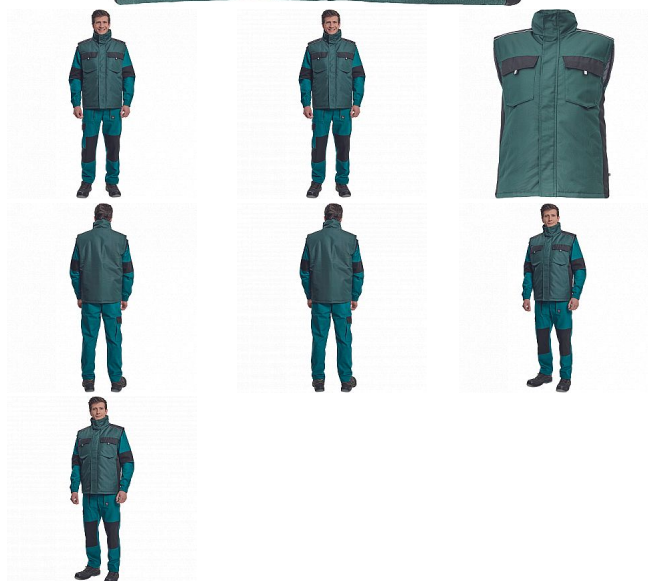

MAX NEO vesta zelená

» PRACOVNÍ ODĚVY » Vesty » Vesty » MAX NEO vesta zelená

Popis

- pánská zimní vesta
- zapínání na zip kryté légou na suchý zip
- 2 boční kapsy, 2 náprsní kapsy na suchý zip
- 1 vnitřní kapsa na mobilní telefon
- reflexní prvky

Kód zboží	1022002706
EAN	8591806265820
Značka	CERVA

Na skladě: U dodavatele
U dodavatele: 13 KS

Parametry

Značka	CERVA
Materiál	Svrchní materiál: 100% polyester, Povrstvení: polyuretan
Barva	zelená
Pohlaví	Unisex