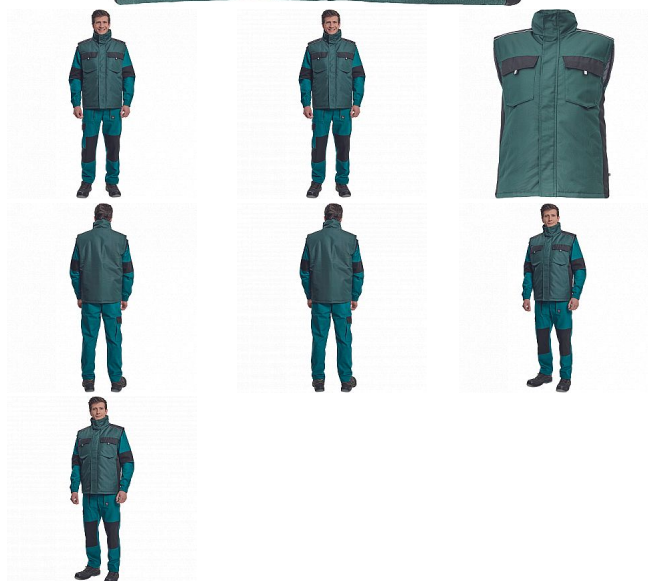

# MAX NEO vesta zelená

» PRACOVNÍ ODĚVY » Vesty » Vesty » MAX NEO vesta zelená

## Popis

- pánská zimní vesta
- zapínání na zip kryté légou na suchý zip
- 2 boční kapsy, 2 náprsní kapsy na suchý zip
- 1 vnitřní kapsa na mobilní telefon
- reflexní prvky

Kód zboží	1022002706
EAN	8591806265820
Značka	CERVA

## Parametry

Značka	CERVA
Materiál	<b>Svrchní materiál:</b> 100% polyester, Povrstvení: polyuretan
Barva	zelená
Pohlaví	Unisex