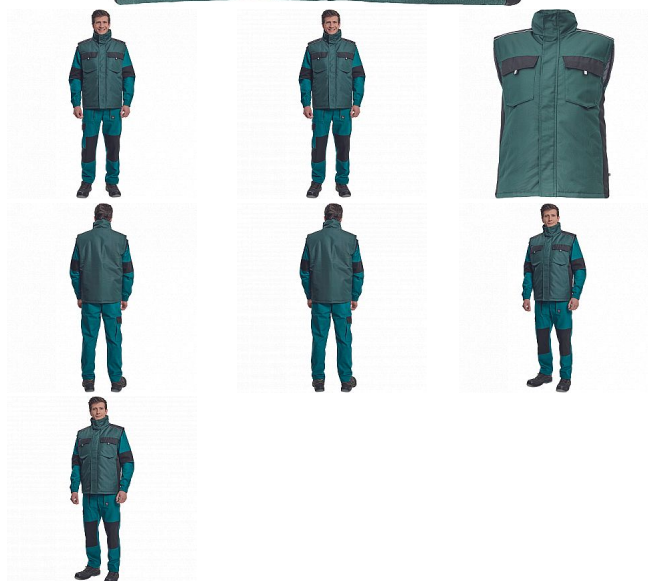

# MAX NEO vesta zelená

» PRACOVNÍ ODĚVY » Vesty » Vesty » MAX NEO vesta zelená

## Popis

- pánská zimní vesta • zapínání na zip kryté légou na suchý zip • 2 boční kapsy, 2 náprsní kapsy na suchý zip
- 1 vnitřní kapsa na mobilní telefon • reflexní prvky

Kód zboží	1022002706
EAN	8591806265837
Značka	CERVA

## Parametry

Značka	CERVA
Materiál	<b>Svrchní materiál:</b> 100% polyester, Povrstvení: polyuretan
Barva	zelená
Pohlaví	Unisex