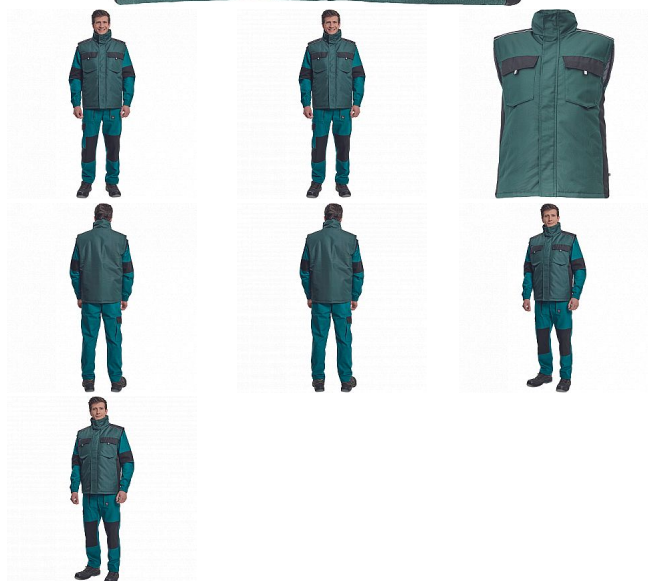

MAX NEO vesta zelená

» PRACOVNÍ ODĚVY » Vesty » Vesty » MAX NEO vesta zelená

Popis

- pánská zimní vesta • zapínání na zip kryté légou na suchý zip • 2 boční kapsy, 2 náprsní kapsy na suchý zip
- 1 vnitřní kapsa na mobilní telefon • reflexní prvky

Kód zboží	1022002706
EAN	8591806265837
Značka	CERVA

Na skladě: U dodavatele

Parametry

Značka	CERVA
Materiál	Svrchní materiál: 100% polyester, Povrstvení: polyuretan
Barva	zelená
Pohlaví	Unisex