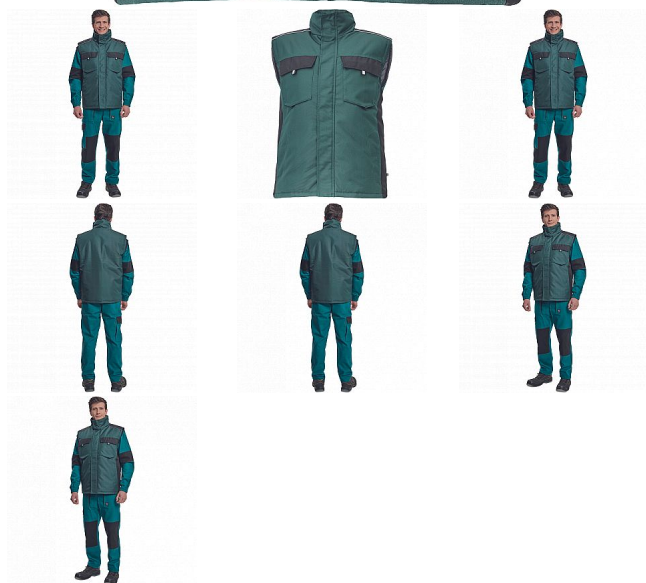

MAX NEO vesta zelená

» PRACOVNÍ ODĚVY » Vesty » Vesty

Popis

- pánská zimní vesta • zapínání na zip kryté légou na suchý zip • 2 boční kapsy, 2 náprsní kapsy na suchý zip
- 1 vnitřní kapsa na mobilní telefon • reflexní prvky

Kód zboží	1022002706
Dodavatelské číslo	0303016510xxx
Značka	CERVA

Dostupnost: 72 KS

Parametry

Značka	CERVA
Materiál	Svrchní materiál: 100% polyester, Povrstvení: polyuretan
Barva	zelená
Pohlaví	Unisex