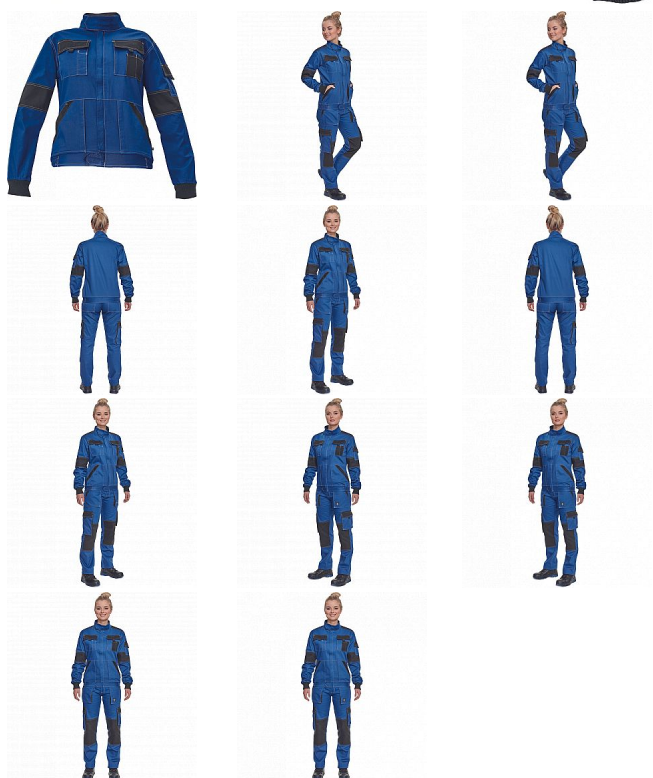

# MAX SUM LADY bunda modrá/černá

» PRACOVNÍ ODĚVY » Montérkové bundy » Bundy montérkové

Kód zboží 1030009104

Dodavatelské číslo 0351002943xxx

Značka CERVA

Dostupnost: 690 KS

# MAX SUM LADY bunda modrá/černá

» PRACOVNÍ ODĚVY » Montérkové bundy » Bundy montérkové

## Popis

- dámská lehká pracovní bunda se zapínáním na zip krytým légou
- 2 přední kapsy
- 2 náprsní kapsy s klopou
- 1 malá kapsa na levém rukávu
- zesílení namáhaných míst loktů a ramen
- pružné manžety rukávů a spodní obvod v pase

## Parametry

Značka	CERVA
Materiál	<b>Svrchní materiál:</b> 100% bavlna, 200 g/m <sup>2</sup>
Barva	modrá
Pohlaví	Dámské