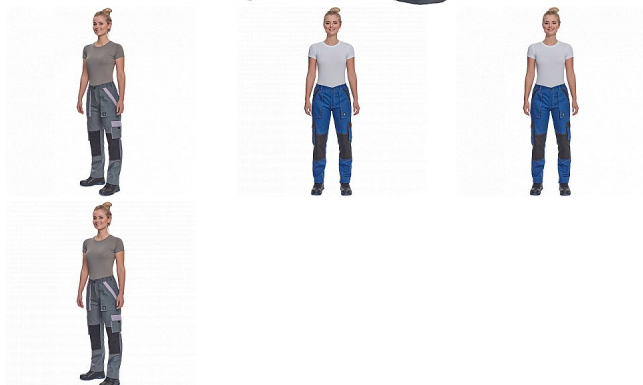

MAX SUM LADY kalhoty antrac/černá

» PRACOVNÍ ODĚVY » Montérkové kolekce » Max » MAX SUM LADY kalhoty antrac/černá

Popis

- dámské lehké pracovní kalhoty s elastickým pasem
- 2 přední kapsy
- 2 stehenní kapsy
- 2 zadní kapsy
- zesílení nohavic v oblasti kolen
- nastavitelná délka nohavic

Parametry

Značka

CERVA

Materiál

Svrchní materiál: 100% bavlna, 200 g/m²

Barva

černá

Pohlaví

Dámské