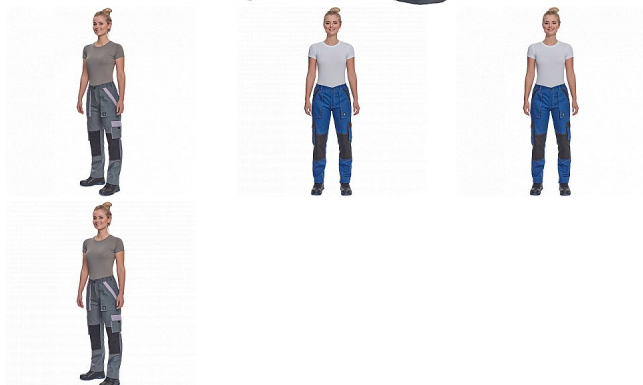

MAX SUM LADY kalhoty antrac/černá

» PRACOVNÍ ODĚVY » Montérkové kolekce » Max » MAX SUM LADY kalhoty antrac/černá

Popis

- dámské lehké pracovní kalhoty s elastickým pasem
- 2 přední kapsy
- 2 stehenní kapsy
- 2 zadní kapsy
- zesílení nohavic v oblasti kolen
- nastavitelná délka nohavic

Kód zboží	1027109111
EAN	8591806297920
Značka	CERVA

Na skladě: U dodavatele

Parametry

Značka	CERVA
Materiál	Svrchní materiál: 100% bavlna, 200 g/m ²
Barva	černá
Pohlaví	Dámské