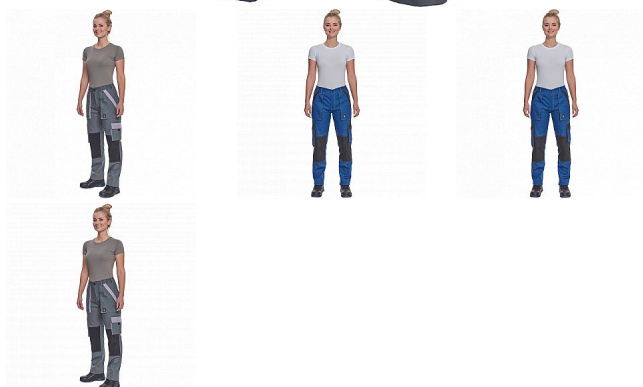

MAX SUM LADY kalhoty antrac/černá

» PRACOVNÍ ODĚVY » Montérkové kolekce » Max » MAX SUM LADY kalhoty antrac/černá

Popis

- dámské lehké pracovní kalhoty s elastickým pasem
- 2 přední kapsy
- 2 stehenní kapsy
- 2 zadní kapsy
- zesílení nohavic v oblasti kolen
- nastavitelná délka nohavic

Kód zboží	1027109111
EAN	8591806297920
Značka	CERVA

Na skladě: U dodavatele

Parametry

Značka	CERVA
Materiál	Svrchní materiál: 100% bavlna, 200 g/m ²
Barva	černá
Pohlaví	Dámské