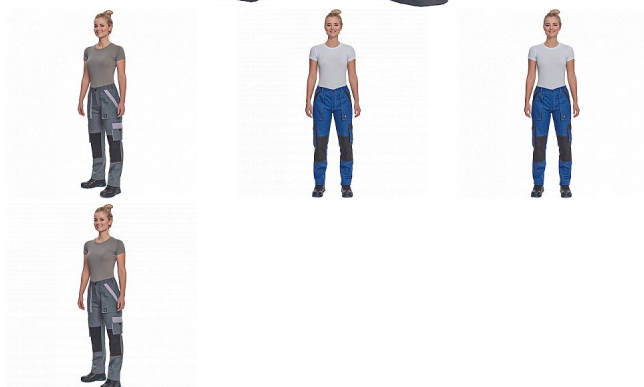

MAX SUM LADY kalhoty antrac/černá

» PRACOVNÍ ODĚVY » Montérkové kolekce » Max » MAX SUM LADY kalhoty antrac/černá

Popis

- dámské lehké pracovní kalhoty s elastickým pasem
- 2 přední kapsy
- 2 stehenní kapsy
- 2 zadní kapsy
- zesílení nohavic v oblasti kolen
- nastavitelná délka nohavic

Kód zboží	1027109111
EAN	8591806297937
Značka	CERVA

Na skladě: U dodavatele

Parametry

Značka	CERVA
Materiál	Svrchní materiál: 100% bavlna, 200 g/m ²
Barva	černá
Pohlaví	Dámské