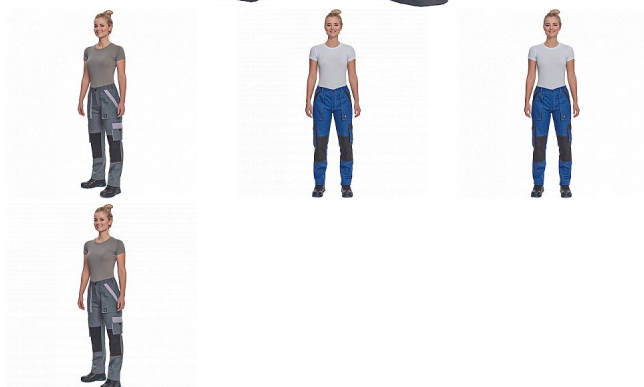

MAX SUM LADY kalhoty antrac/černá

» PRACOVNÍ ODĚVY » Montérkové kolekce » Max » MAX SUM LADY kalhoty antrac/černá

Popis

- dámské lehké pracovní kalhoty s elastickým pasem
- 2 přední kapsy
- 2 stehenní kapsy
- 2 zadní kapsy
- zesílení nohavic v oblasti kolen
- nastavitelná délka nohavic

Kód zboží	1027109111
EAN	8591806297944
Značka	CERVA

Na skladě: U dodavatele
na cestě 1 KS

Parametry

Značka	CERVA
Materiál	Svrchní materiál: 100% bavlna, 200 g/m ²
Barva	černá
Pohlaví	Dámské