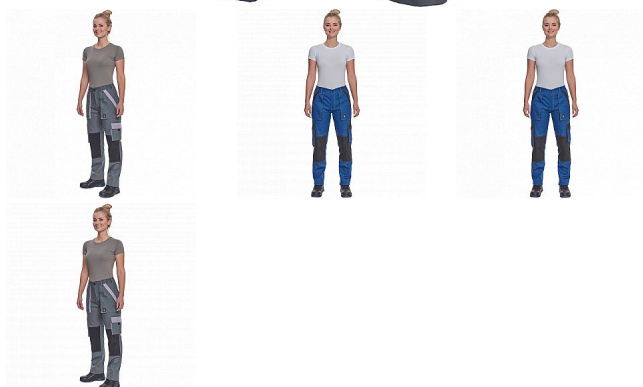

# MAX SUM LADY kalhoty antrac/černá

» PRACOVNÍ ODĚVY » Montérkové kolekce » Max » MAX SUM LADY kalhoty antrac/černá

## Popis

- dámské lehké pracovní kalhoty s elastickým pasem
- 2 přední kapsy
- 2 stehenní kapsy
- 2 zadní kapsy
- zesílení nohavic v oblasti kolen
- nastavitelná délka nohavic

Kód zboží	1027109111
EAN	8591806297951
Značka	CERVA

## Parametry

Značka	CERVA
Materiál	<b>Svrchní materiál:</b> 100% bavlna, 200 g/m <sup>2</sup>
Barva	černá
Pohlaví	Dámské