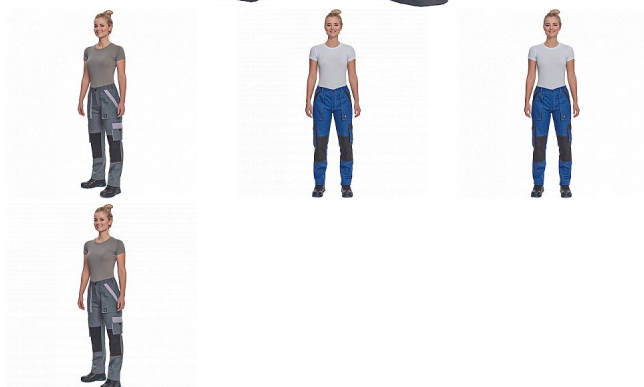

MAX SUM LADY kalhoty antrac/černá

» PRACOVNÍ ODĚVY » Montérkové kolekce » Max » MAX SUM LADY kalhoty antrac/černá

Popis

- dámské lehké pracovní kalhoty s elastickým pasem
- 2 přední kapsy
- 2 stehenní kapsy
- 2 zadní kapsy
- zesílení nohavic v oblasti kolen
- nastavitelná délka nohavic

Kód zboží	1027109111
EAN	8591806297968
Značka	CERVA

Na skladě: U dodavatele

Parametry

Značka	CERVA
Materiál	Svrchní materiál: 100% bavlna, 200 g/m ²
Barva	černá
Pohlaví	Dámské