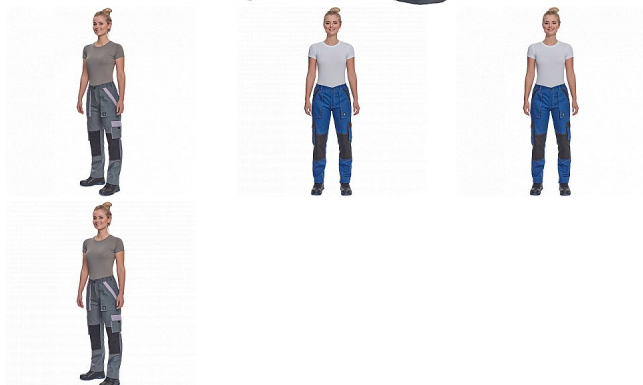

# MAX SUM LADY kalhoty antrac/černá

» PRACOVNÍ ODĚVY » Montérkové kolekce » Max » MAX SUM LADY kalhoty antrac/černá

## Popis

- dámské lehké pracovní kalhoty s elastickým pasem
- 2 přední kapsy
- 2 stehenní kapsy
- 2 zadní kapsy
- zesílení nohavic v oblasti kolen
- nastavitelná délka nohavic

Kód zboží	1027109111
EAN	8591806297975
Značka	CERVA

## Parametry

Značka	CERVA
Materiál	<b>Svrchní materiál:</b> 100% bavlna, 200 g/m <sup>2</sup>
Barva	černá
Pohlaví	Dámské