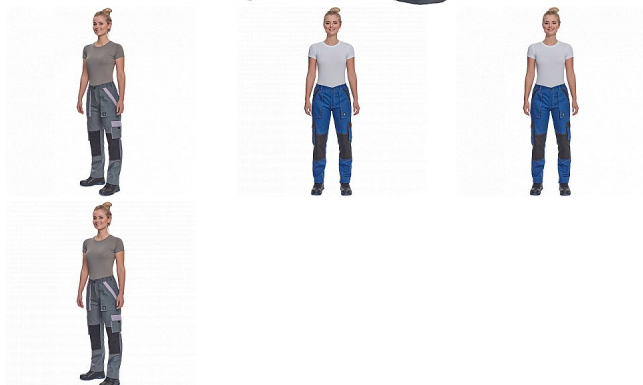

MAX SUM LADY kalhoty antrac/černá

» PRACOVNÍ ODĚVY » Montérkové kolekce » Max » MAX SUM LADY kalhoty antrac/černá

Popis

- dámské lehké pracovní kalhoty s elastickým pasem
- 2 přední kapsy
- 2 stehenní kapsy
- 2 zadní kapsy
- zesílení nohavic v oblasti kolen
- nastavitelná délka nohavic

Kód zboží	1027109111
EAN	8591806297982
Značka	CERVA

Na skladě: U dodavatele
U dodavatele: 1 KS

Parametry

Značka	CERVA
Materiál	Svrchní materiál: 100% bavlna, 200 g/m ²
Barva	černá
Pohlaví	Dámské