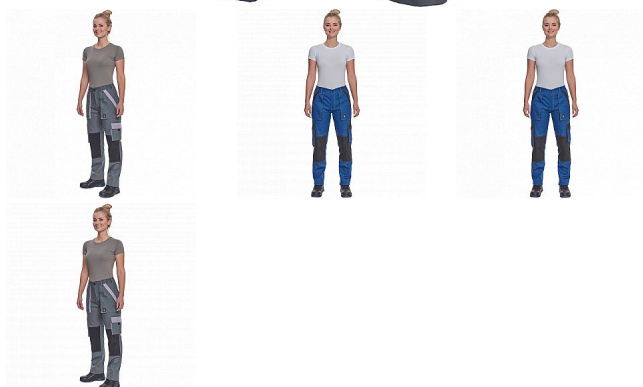

MAX SUM LADY kalhoty antrac/černá

» PRACOVNÍ ODĚVY » Montérkové kolekce » Max » MAX SUM LADY kalhoty antrac/černá

Popis

- dámské lehké pracovní kalhoty s elastickým pasem
- 2 přední kapsy
- 2 stehenní kapsy
- 2 zadní kapsy
- zesílení nohavic v oblasti kolen
- nastavitelná délka nohavic

Kód zboží	1027109111
EAN	8591806297999
Značka	CERVA

Na skladě: U dodavatele

Parametry

Značka	CERVA
Materiál	Svrchní materiál: 100% bavlna, 200 g/m ²
Barva	černá
Pohlaví	Dámské