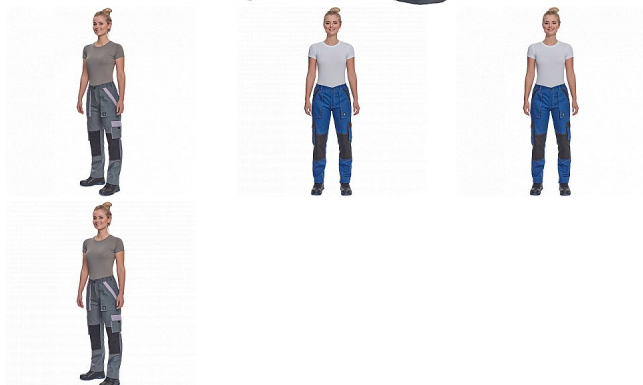

MAX SUM LADY kalhoty antrac/černá

» PRACOVNÍ ODĚVY » Montérkové kolekce » Max » MAX SUM LADY kalhoty antrac/černá

Popis

- dámské lehké pracovní kalhoty s elastickým pasem
- 2 přední kapsy
- 2 stehenní kapsy
- 2 zadní kapsy
- zesílení nohavic v oblasti kolen
- nastavitelná délka nohavic

Kód zboží	1027109111
EAN	8591806297999
Značka	CERVA

Na skladě: U dodavatele

Parametry

Značka	CERVA
Materiál	Svrchní materiál: 100% bavlna, 200 g/m ²
Barva	černá
Pohlaví	Dámské