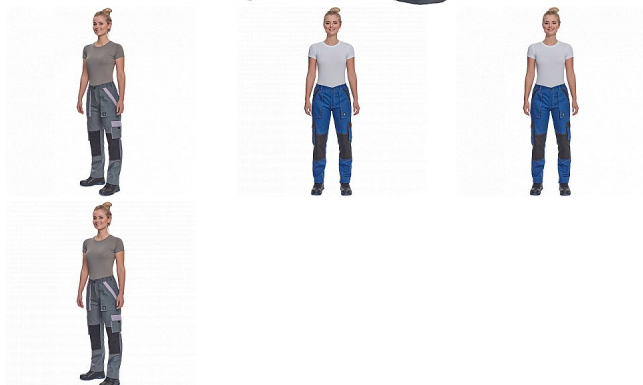

MAX SUM LADY kalhoty antrac/černá

» PRACOVNÍ ODĚVY » Montérkové kolekce » Max » MAX SUM LADY kalhoty antrac/černá

Popis

- dámské lehké pracovní kalhoty s elastickým pasem
- 2 přední kapsy
- 2 stehenní kapsy
- 2 zadní kapsy
- zesílení nohavic v oblasti kolen
- nastavitelná délka nohavic

Kód zboží	1027109111
EAN	8591806298002
Značka	CERVA

Na skladě:	1 KS
U dodavatele:	4 KS

Parametry

Značka	CERVA
Materiál	Svrchní materiál: 100% bavlna, 200 g/m ²
Barva	černá
Pohlaví	Dámské