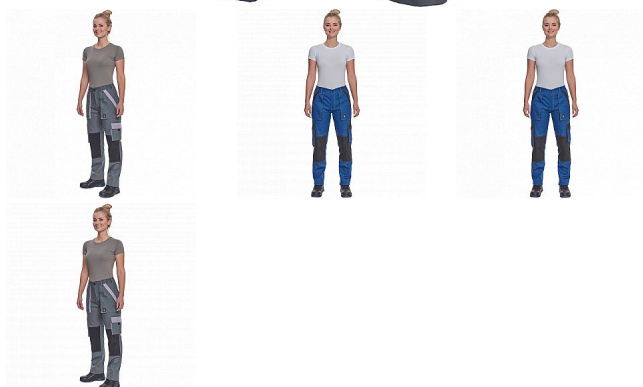

MAX SUM LADY kalhoty antrac/černá

» PRACOVNÍ ODĚVY » Montérkové kolekce » Max » MAX SUM LADY kalhoty antrac/černá

Popis

- dámské lehké pracovní kalhoty s elastickým pasem
- 2 přední kapsy
- 2 stehenní kapsy
- 2 zadní kapsy
- zesílení nohavic v oblasti kolen
- nastavitelná délka nohavic

Kód zboží	1027109111
EAN	8591806298002
Značka	CERVA

Na skladě:	1 KS
U dodavatele:	4 KS

Parametry

Značka	CERVA
Materiál	Svrchní materiál: 100% bavlna, 200 g/m ²
Barva	černá
Pohlaví	Dámské