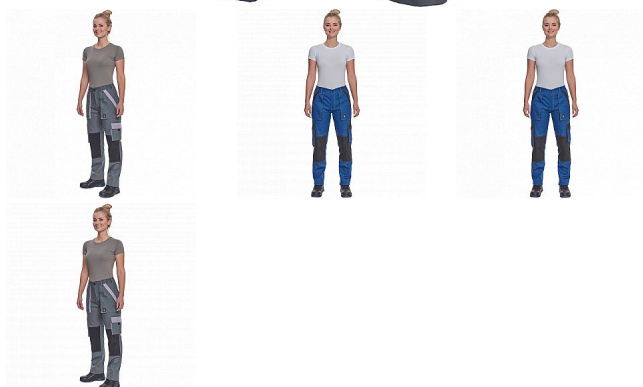

MAX SUM LADY kalhoty antrac/černá

» PRACOVNÍ ODĚVY » Montérkové kolekce » Max » MAX SUM LADY kalhoty antrac/černá

Popis

- dámské lehké pracovní kalhoty s elastickým pasem
- 2 přední kapsy
- 2 stehenní kapsy
- 2 zadní kapsy
- zesílení nohavic v oblasti kolen
- nastavitelná délka nohavic

Kód zboží	1027109111
EAN	8591806298019
Značka	CERVA

Na skladě: U dodavatele
U dodavatele: 7 KS

Parametry

Značka	CERVA
Materiál	Svrchní materiál: 100% bavlna, 200 g/m ²
Barva	černá
Pohlaví	Dámské