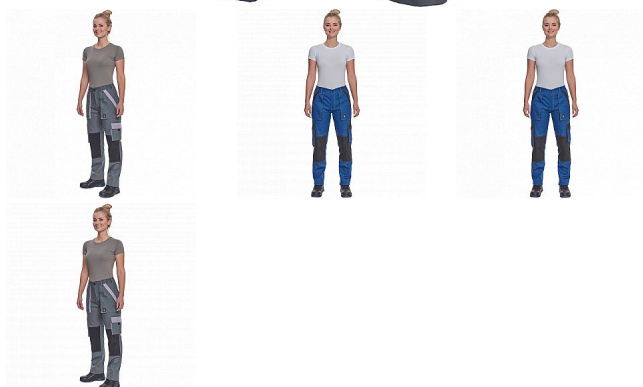

MAX SUM LADY kalhoty antrac/černá

» PRACOVNÍ ODĚVY » Montérkové kolekce » Max » MAX SUM LADY kalhoty antrac/černá

Popis

- dámské lehké pracovní kalhoty s elastickým pasem
- 2 přední kapsy
- 2 stehenní kapsy
- 2 zadní kapsy
- zesílení nohavic v oblasti kolen
- nastavitelná délka nohavic

Kód zboží	1027109111
EAN	8591806298019
Značka	CERVA

Na skladě: U dodavatele
U dodavatele: 5 KS

Parametry

Značka	CERVA
Materiál	Svrchní materiál: 100% bavlna, 200 g/m ²
Barva	černá
Pohlaví	Dámské