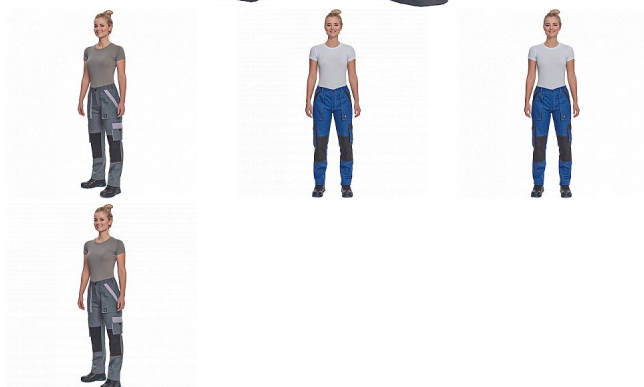

MAX SUM LADY kalhoty antrac/černá

» PRACOVNÍ ODĚVY » Montérkové kolekce » Max » MAX SUM LADY kalhoty antrac/černá

Popis

- dámské lehké pracovní kalhoty s elastickým pasem
- 2 přední kapsy
- 2 stehenní kapsy
- 2 zadní kapsy
- zesílení nohavic v oblasti kolen
- nastavitelná délka nohavic

Kód zboží	1027109111
EAN	8591806298019
Značka	CERVA

Na skladě: U dodavatele
U dodavatele: 7 KS

Parametry

Značka	CERVA
Materiál	Svrchní materiál: 100% bavlna, 200 g/m ²
Barva	černá
Pohlaví	Dámské