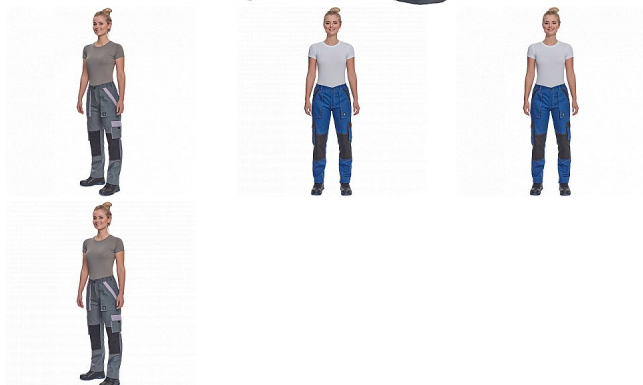

MAX SUM LADY kalhoty antrac/černá

» PRACOVNÍ ODĚVY » Montérkové kolekce » Max » MAX SUM LADY kalhoty antrac/černá

Popis

- dámské lehké pracovní kalhoty s elastickým pasem
- 2 přední kapsy
- 2 stehenní kapsy
- 2 zadní kapsy
- zesílení nohavic v oblasti kolen
- nastavitelná délka nohavic

Kód zboží	1027109111
EAN	8591806298026
Značka	CERVA

Na skladě: U dodavatele

Parametry

Značka	CERVA
Materiál	Svrchní materiál: 100% bavlna, 200 g/m ²
Barva	černá
Pohlaví	Dámské