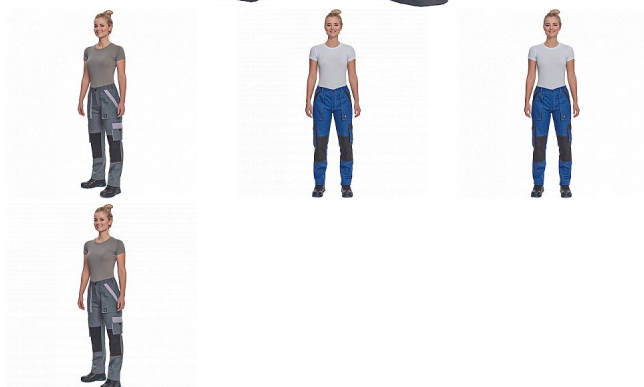

MAX SUM LADY kalhoty antrac/černá

» PRACOVNÍ ODĚVY » Montérkové kolekce » Max

Popis

- dámské lehké pracovní kalhoty s elastickým pasem
- 2 přední kapsy
- 2 stehenní kapsy
- 2 zadní kapsy
- zesílení nohavic v oblasti kolen
- nastavitelná délka nohavic

Kód zboží	1027109111
Dodavatelské číslo	0352007662xxx
Značka	CERVA

Dostupnost: 13 KS
na cestě 1 KS

Parametry

Značka	CERVA
Materiál	Svrchní materiál: 100% bavlna, 200 g/m ²
Barva	černá
Pohlaví	Dámské