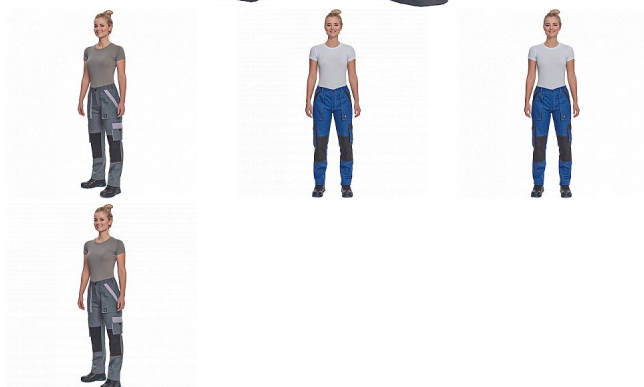

MAX SUM LADY kalhoty antrac/černá

» PRACOVNÍ ODĚVY » Montérkové kolekce » Max

Popis

- dámské lehké pracovní kalhoty s elastickým pasem
- 2 přední kapsy
- 2 stehenní kapsy
- 2 zadní kapsy
- zesílení nohavic v oblasti kolen
- nastavitelná délka nohavic

Kód zboží	1027109111
Dodavatelské číslo	0352007662xxx
Značka	CERVA

Dostupnost: 15 KS
na cestě 1 KS

Parametry

Značka	CERVA
Materiál	Svrchní materiál: 100% bavlna, 200 g/m ²
Barva	černá
Pohlaví	Dámské