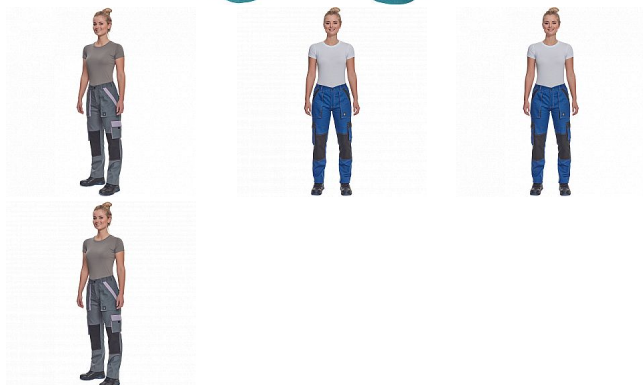

MAX SUM LADY kalhoty petrolej/černá

» PRACOVNÍ ODĚVY » Montérkové kolekce » Max » MAX SUM LADY kalhoty petrolej/černá

Popis

- dámské lehké pracovní kalhoty s elastickým pasem
- 2 přední kapsy
- 2 stehenní kapsy
- 2 zadní kapsy
- zesílení nohavic v oblasti kolen
- nastavitelná délka nohavic

Kód zboží	1027109137
EAN	8591806298033
Značka	CERVA

Na skladě: U dodavatele
U dodavatele: 194 KS

Parametry

Značka	CERVA
Materiál	Svrchní materiál: 100% bavlna, 200 g/m ²
Barva	modrá
Pohlaví	Dámské