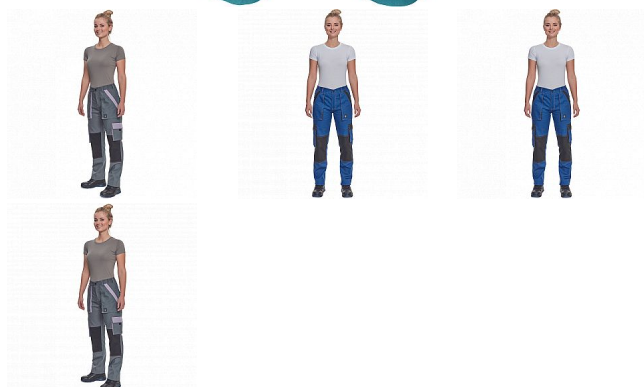

# MAX SUM LADY kalhoty petrolej/černá

» PRACOVNÍ ODĚVY » Montérkové kolekce » Max » MAX SUM LADY kalhoty petrolej/černá

## Popis

- dámské lehké pracovní kalhoty s elastickým pasem
- 2 přední kapsy
- 2 stehenní kapsy
- 2 zadní kapsy
- zesílení nohavic v oblasti kolen
- nastavitelná délka nohavic

Kód zboží	1027109137
EAN	8591806298033
Značka	CERVA

## Parametry

Značka	CERVA
Materiál	<b>Svrchní materiál:</b> 100% bavlna, 200 g/m <sup>2</sup>
Barva	modrá
Pohlaví	Dámské