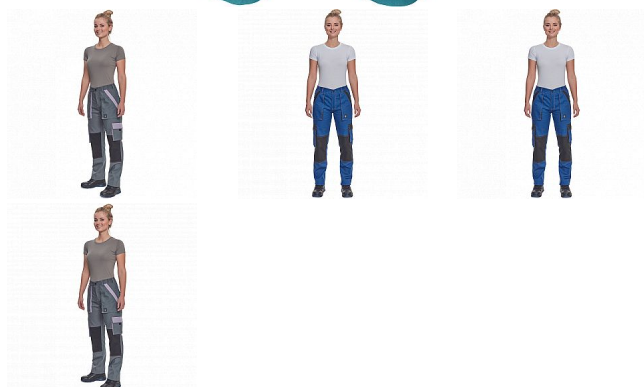

MAX SUM LADY kalhoty petrolej/černá

» PRACOVNÍ ODĚVY » Montérkové kolekce » Max » MAX SUM LADY kalhoty petrolej/černá

Popis

- dámské lehké pracovní kalhoty s elastickým pasem
- 2 přední kapsy
- 2 stehenní kapsy
- 2 zadní kapsy
- zesílení nohavic v oblasti kolen
- nastavitelná délka nohavic

Kód zboží	1027109137
EAN	8591806298040
Značka	CERVA

Na skladě: U dodavatele
U dodavatele: 188 KS

Parametry

Značka	CERVA
Materiál	Svrchní materiál: 100% bavlna, 200 g/m ²
Barva	modrá
Pohlaví	Dámské