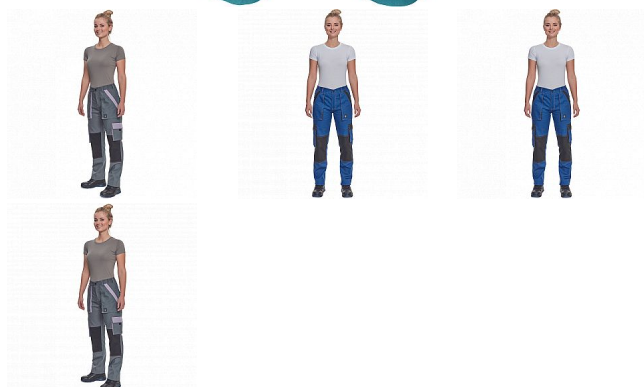

# MAX SUM LADY kalhoty petrolej/černá

» PRACOVNÍ ODĚVY » Montérkové kolekce » Max » MAX SUM LADY kalhoty petrolej/černá

## Popis

- dámské lehké pracovní kalhoty s elastickým pasem
- 2 přední kapsy
- 2 stehenní kapsy
- 2 zadní kapsy
- zesílení nohavic v oblasti kolen
- nastavitelná délka nohavic

Kód zboží	1027109137
EAN	8591806298040
Značka	CERVA

## Parametry

Značka	CERVA
Materiál	<b>Svrchní materiál:</b> 100% bavlna, 200 g/m <sup>2</sup>
Barva	modrá
Pohlaví	Dámské