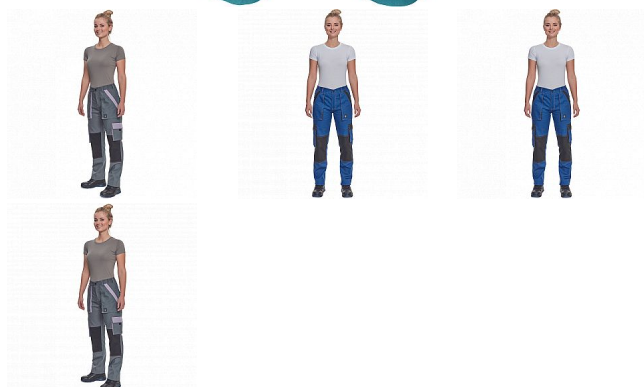

# MAX SUM LADY kalhoty petrolej/černá

» PRACOVNÍ ODĚVY » Montérkové kolekce » Max » MAX SUM LADY kalhoty petrolej/černá

## Popis

- dámské lehké pracovní kalhoty s elastickým pasem
- 2 přední kapsy
- 2 stehenní kapsy
- 2 zadní kapsy
- zesílení nohavic v oblasti kolen
- nastavitelná délka nohavic

Kód zboží	1027109137
EAN	8591806298057
Značka	CERVA

## Parametry

Značka	CERVA
Materiál	<b>Svrchní materiál:</b> 100% bavlna, 200 g/m <sup>2</sup>
Barva	modrá
Pohlaví	Dámské