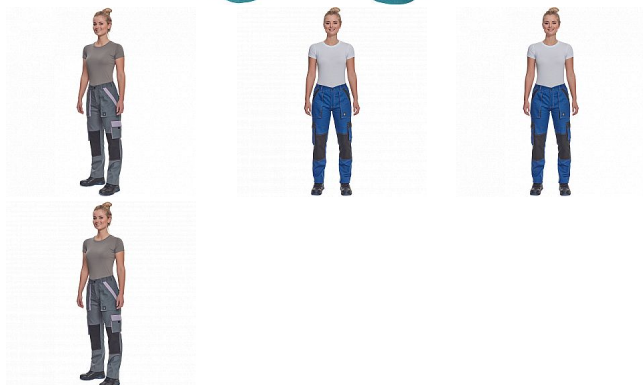

MAX SUM LADY kalhoty petrolej/černá

» PRACOVNÍ ODĚVY » Montérkové kolekce » Max » MAX SUM LADY kalhoty petrolej/černá

Popis

- dámské lehké pracovní kalhoty s elastickým pasem
- 2 přední kapsy
- 2 stehenní kapsy
- 2 zadní kapsy
- zesílení nohavic v oblasti kolen
- nastavitelná délka nohavic

Kód zboží	1027109137
EAN	8591806298057
Značka	CERVA

Na skladě: U dodavatele
U dodavatele: 173 KS

Parametry

Značka	CERVA
Materiál	Svrchní materiál: 100% bavlna, 200 g/m ²
Barva	modrá
Pohlaví	Dámské