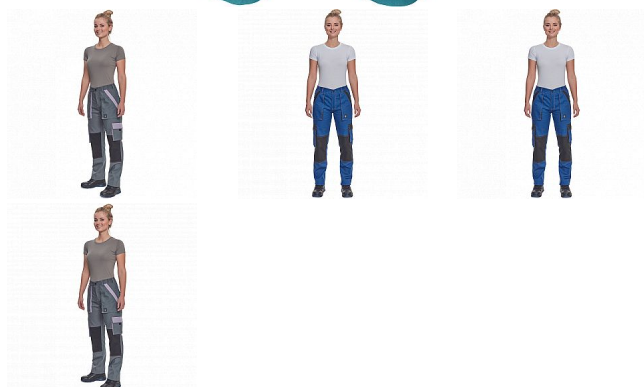

MAX SUM LADY kalhoty petrolej/černá

» PRACOVNÍ ODĚVY » Montérkové kolekce » Max » MAX SUM LADY kalhoty petrolej/černá

Popis

- dámské lehké pracovní kalhoty s elastickým pasem
- 2 přední kapsy
- 2 stehenní kapsy
- 2 zadní kapsy
- zesílení nohavic v oblasti kolen
- nastavitelná délka nohavic

Kód zboží	1027109137
EAN	8591806298064
Značka	CERVA

Na skladě: U dodavatele
U dodavatele: 178 KS

Parametry

Značka	CERVA
Materiál	Svrchní materiál: 100% bavlna, 200 g/m ²
Barva	modrá
Pohlaví	Dámské