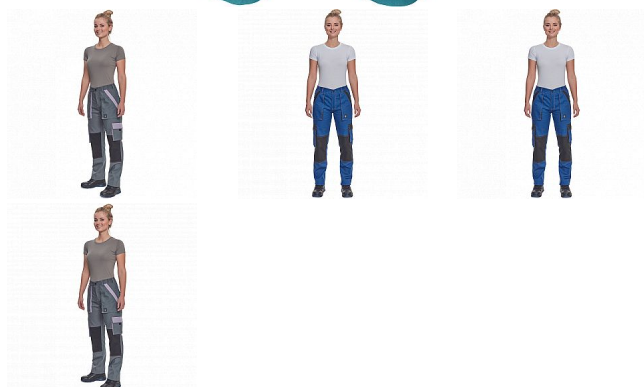

MAX SUM LADY kalhoty petrolej/černá

» PRACOVNÍ ODĚVY » Montérkové kolekce » Max » MAX SUM LADY kalhoty petrolej/černá

Popis

- dámské lehké pracovní kalhoty s elastickým pasem
- 2 přední kapsy
- 2 stehenní kapsy
- 2 zadní kapsy
- zesílení nohavic v oblasti kolen
- nastavitelná délka nohavic

Kód zboží	1027109137
EAN	8591806298064
Značka	CERVA

Na skladě:	U dodavatele
U dodavatele:	178 KS

Parametry

Značka	CERVA
Materiál	Svrchní materiál: 100% bavlna, 200 g/m ²
Barva	modrá
Pohlaví	Dámské