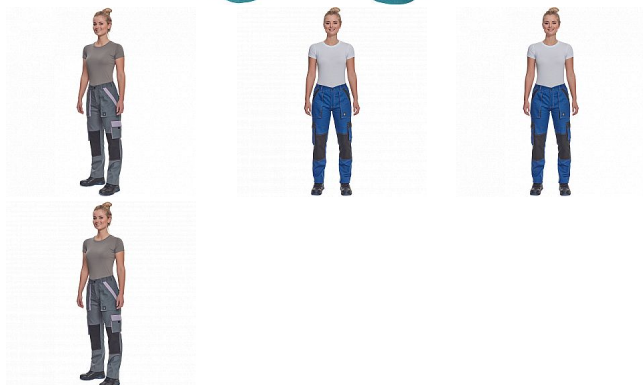

MAX SUM LADY kalhoty petrolej/černá

» PRACOVNÍ ODĚVY » Montérkové kolekce » Max » MAX SUM LADY kalhoty petrolej/černá

Popis

- dámské lehké pracovní kalhoty s elastickým pasem
- 2 přední kapsy
- 2 stehenní kapsy
- 2 zadní kapsy
- zesílení nohavic v oblasti kolen
- nastavitelná délka nohavic

Kód zboží	1027109137
EAN	8591806298071
Značka	CERVA

Na skladě: U dodavatele
U dodavatele: 161 KS

Parametry

Značka	CERVA
Materiál	Svrchní materiál: 100% bavlna, 200 g/m ²
Barva	modrá
Pohlaví	Dámské