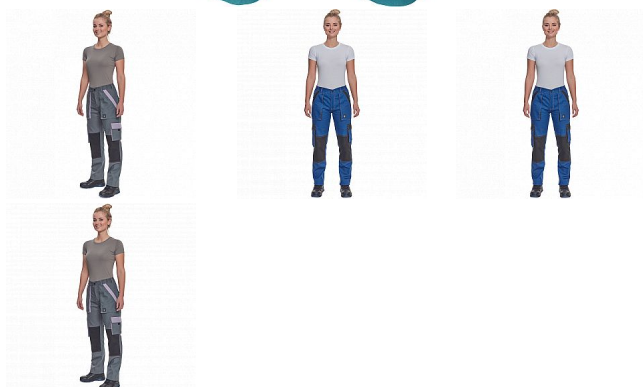

MAX SUM LADY kalhoty petrolej/černá

» PRACOVNÍ ODĚVY » Montérkové kolekce » Max » MAX SUM LADY kalhoty petrolej/černá

Popis

- dámské lehké pracovní kalhoty s elastickým pasem
- 2 přední kapsy
- 2 stehenní kapsy
- 2 zadní kapsy
- zesílení nohavic v oblasti kolen
- nastavitelná délka nohavic

| | |
|-----------|---------------|
| Kód zboží | 1027109137 |
| EAN | 8591806298071 |
| Značka | CERVA |

Na skladě: U dodavatele
U dodavatele: 161 KS

Parametry

| | |
|----------|--|
| Značka | CERVA |
| Materiál | Svrchní materiál: 100% bavlna, 200 g/m ² |
| Barva | modrá |
| Pohlaví | Dámské |