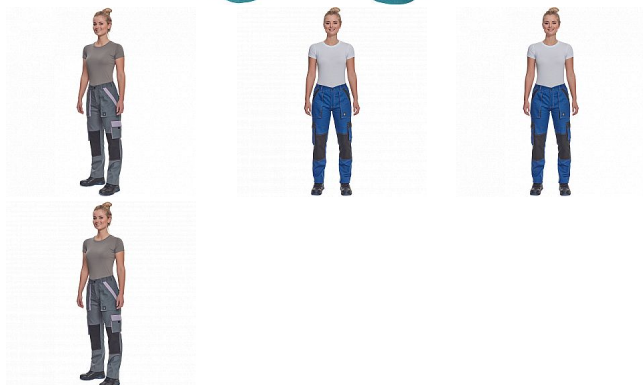

MAX SUM LADY kalhoty petrolej/černá

» PRACOVNÍ ODĚVY » Montérkové kolekce » Max » MAX SUM LADY kalhoty petrolej/černá

Popis

- dámské lehké pracovní kalhoty s elastickým pasem
- 2 přední kapsy
- 2 stehenní kapsy
- 2 zadní kapsy
- zesílení nohavic v oblasti kolen
- nastavitelná délka nohavic

Kód zboží	1027109137
EAN	8591806298088
Značka	CERVA

Na skladě: U dodavatele
U dodavatele: 105 KS

Parametry

Značka	CERVA
Materiál	Svrchní materiál: 100% bavlna, 200 g/m ²
Barva	modrá
Pohlaví	Dámské