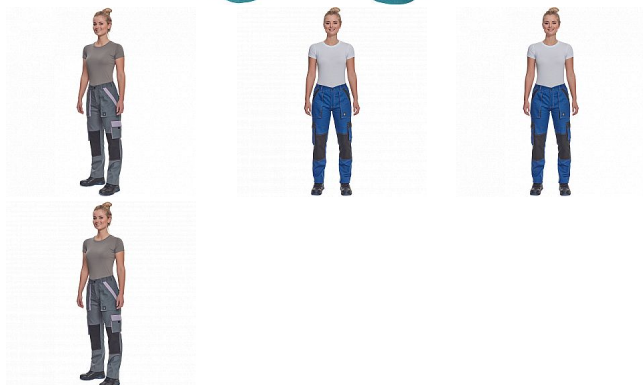

# MAX SUM LADY kalhoty petrolej/černá

» PRACOVNÍ ODĚVY » Montérkové kolekce » Max » MAX SUM LADY kalhoty petrolej/černá

## Popis

- dámské lehké pracovní kalhoty s elastickým pasem
- 2 přední kapsy
- 2 stehenní kapsy
- 2 zadní kapsy
- zesílení nohavic v oblasti kolen
- nastavitelná délka nohavic

Kód zboží	1027109137
EAN	8591806298088
Značka	CERVA

## Parametry

Značka	CERVA
Materiál	<b>Svrchní materiál:</b> 100% bavlna, 200 g/m <sup>2</sup>
Barva	modrá
Pohlaví	Dámské