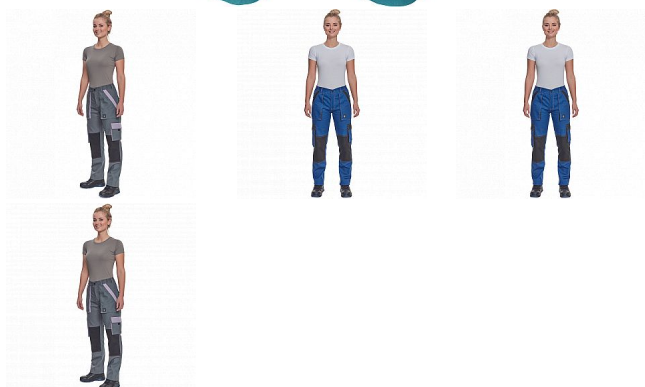

MAX SUM LADY kalhoty petrolej/černá

» PRACOVNÍ ODĚVY » Montérkové kolekce » Max » MAX SUM LADY kalhoty petrolej/černá

Popis

- dámské lehké pracovní kalhoty s elastickým pasem
- 2 přední kapsy
- 2 stehenní kapsy
- 2 zadní kapsy
- zesílení nohavic v oblasti kolen
- nastavitelná délka nohavic

Kód zboží	1027109137
EAN	8591806298095
Značka	CERVA

Na skladě: U dodavatele
U dodavatele: 84 KS

Parametry

Značka	CERVA
Materiál	Svrchní materiál: 100% bavlna, 200 g/m ²
Barva	modrá
Pohlaví	Dámské