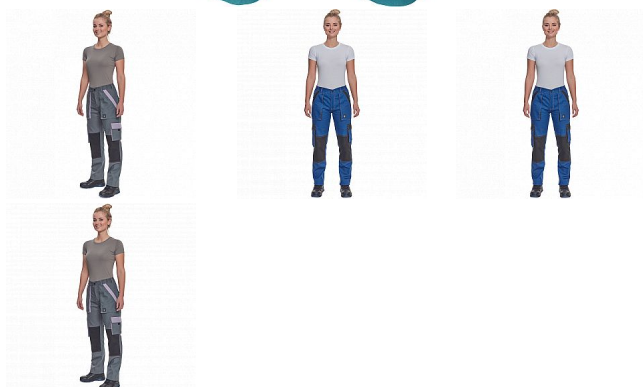

# MAX SUM LADY kalhoty petrolej/černá

» PRACOVNÍ ODĚVY » Montérkové kolekce » Max » MAX SUM LADY kalhoty petrolej/černá

## Popis

- dámské lehké pracovní kalhoty s elastickým pasem
- 2 přední kapsy
- 2 stehenní kapsy
- 2 zadní kapsy
- zesílení nohavic v oblasti kolen
- nastavitelná délka nohavic

Kód zboží	1027109137
EAN	8591806298095
Značka	CERVA

## Parametry

Značka	CERVA
Materiál	<b>Svrchní materiál:</b> 100% bavlna, 200 g/m <sup>2</sup>
Barva	modrá
Pohlaví	Dámské