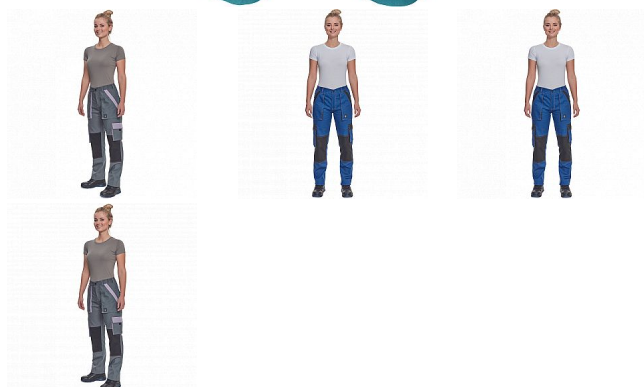

# MAX SUM LADY kalhoty petrolej/černá

» PRACOVNÍ ODĚVY » Montérkové kolekce » Max » MAX SUM LADY kalhoty petrolej/černá

## Popis

- dámské lehké pracovní kalhoty s elastickým pasem
- 2 přední kapsy
- 2 stehenní kapsy
- 2 zadní kapsy
- zesílení nohavic v oblasti kolen
- nastavitelná délka nohavic

Kód zboží	1027109137
EAN	8591806298101
Značka	CERVA

## Parametry

Značka	CERVA
Materiál	<b>Svrchní materiál:</b> 100% bavlna, 200 g/m <sup>2</sup>
Barva	modrá
Pohlaví	Dámské