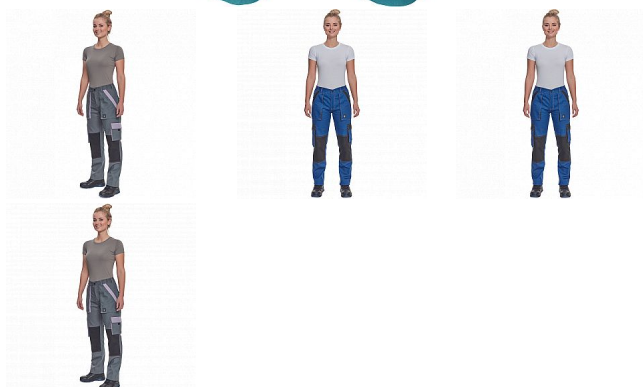

MAX SUM LADY kalhoty petrolej/černá

» PRACOVNÍ ODĚVY » Montérkové kolekce » Max » MAX SUM LADY kalhoty petrolej/černá

Popis

- dámské lehké pracovní kalhoty s elastickým pasem
- 2 přední kapsy
- 2 stehenní kapsy
- 2 zadní kapsy
- zesílení nohavic v oblasti kolen
- nastavitelná délka nohavic

Kód zboží	1027109137
EAN	8591806298101
Značka	CERVA

Na skladě: U dodavatele
U dodavatele: 41 KS

Parametry

Značka	CERVA
Materiál	Svrchní materiál: 100% bavlna, 200 g/m ²
Barva	modrá
Pohlaví	Dámské