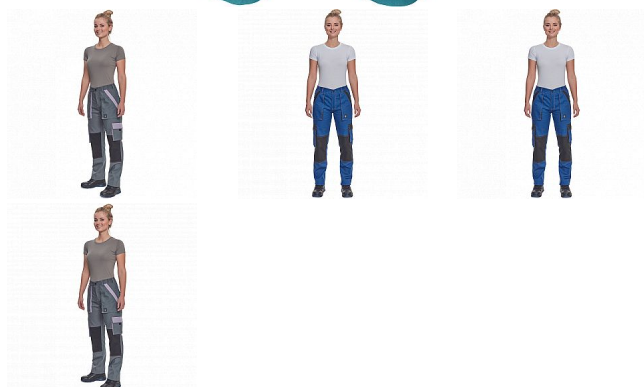

MAX SUM LADY kalhoty petrolej/černá

» PRACOVNÍ ODĚVY » Montérkové kolekce » Max » MAX SUM LADY kalhoty petrolej/černá

Popis

- dámské lehké pracovní kalhoty s elastickým pasem
- 2 přední kapsy
- 2 stehenní kapsy
- 2 zadní kapsy
- zesílení nohavic v oblasti kolen
- nastavitelná délka nohavic

Kód zboží	1027109137
EAN	8591806298118
Značka	CERVA

Na skladě: U dodavatele
U dodavatele: 31 KS

Parametry

Značka	CERVA
Materiál	Svrchní materiál: 100% bavlna, 200 g/m ²
Barva	modrá
Pohlaví	Dámské