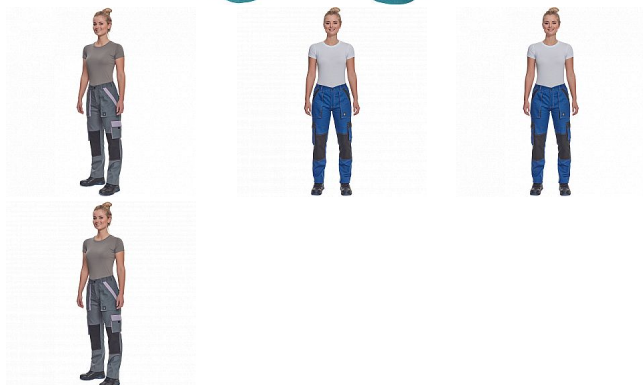

MAX SUM LADY kalhoty petrolej/černá

» PRACOVNÍ ODĚVY » Montérkové kolekce » Max » MAX SUM LADY kalhoty petrolej/černá

Popis

- dámské lehké pracovní kalhoty s elastickým pasem
- 2 přední kapsy
- 2 stehenní kapsy
- 2 zadní kapsy
- zesílení nohavic v oblasti kolen
- nastavitelná délka nohavic

Kód zboží	1027109137
EAN	8591806298125
Značka	CERVA

Na skladě: U dodavatele
U dodavatele: 33 KS

Parametry

Značka	CERVA
Materiál	Svrchní materiál: 100% bavlna, 200 g/m ²
Barva	modrá
Pohlaví	Dámské