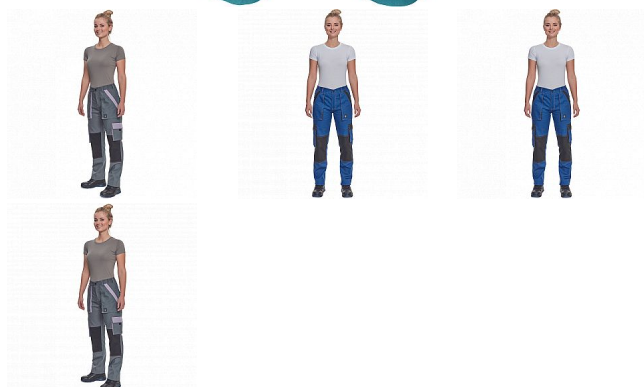

# MAX SUM LADY kalhoty petrolej/černá

» PRACOVNÍ ODĚVY » Montérkové kolekce » Max » MAX SUM LADY kalhoty petrolej/černá

## Popis

- dámské lehké pracovní kalhoty s elastickým pasem
- 2 přední kapsy
- 2 stehenní kapsy
- 2 zadní kapsy
- zesílení nohavic v oblasti kolen
- nastavitelná délka nohavic

Kód zboží	1027109137
EAN	8591806298125
Značka	CERVA

## Parametry

Značka	CERVA
Materiál	<b>Svrchní materiál:</b> 100% bavlna, 200 g/m <sup>2</sup>
Barva	modrá
Pohlaví	Dámské