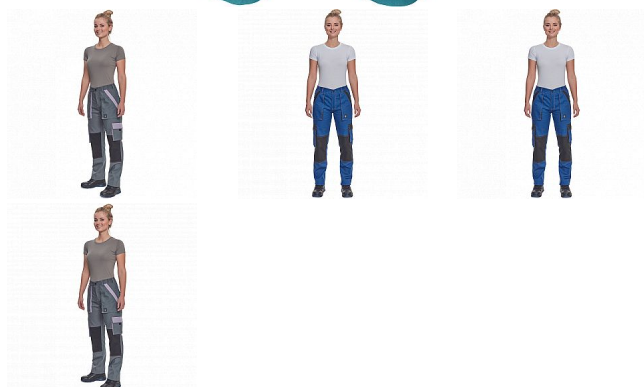

# MAX SUM LADY kalhoty petrolej/černá

» PRACOVNÍ ODĚVY » Montérkové kolekce » Max » MAX SUM LADY kalhoty petrolej/černá

## Popis

- dámské lehké pracovní kalhoty s elastickým pasem
- 2 přední kapsy
- 2 stehenní kapsy
- 2 zadní kapsy
- zesílení nohavic v oblasti kolen
- nastavitelná délka nohavic

Kód zboží	1027109137
EAN	8591806298132
Značka	CERVA

## Parametry

Značka	CERVA
Materiál	<b>Svrchní materiál:</b> 100% bavlna, 200 g/m <sup>2</sup>
Barva	modrá
Pohlaví	Dámské