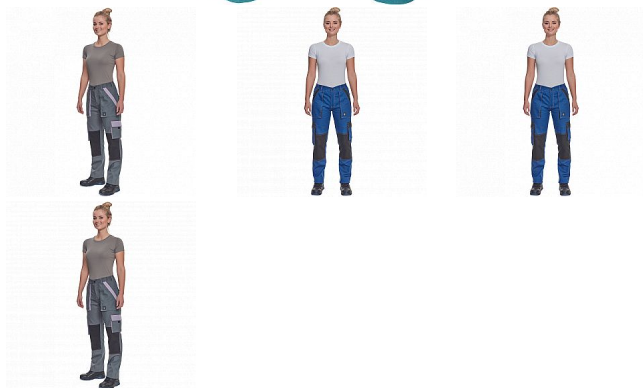

MAX SUM LADY kalhoty petrolej/černá

» PRACOVNÍ ODĚVY » Montérkové kolekce » Max » MAX SUM LADY kalhoty petrolej/černá

Popis

- dámské lehké pracovní kalhoty s elastickým pasem
- 2 přední kapsy
- 2 stehenní kapsy
- 2 zadní kapsy
- zesílení nohavic v oblasti kolen
- nastavitelná délka nohavic

Kód zboží	1027109137
EAN	8591806298132
Značka	CERVA

Na skladě: U dodavatele
U dodavatele: 29 KS

Parametry

Značka	CERVA
Materiál	Svrchní materiál: 100% bavlna, 200 g/m ²
Barva	modrá
Pohlaví	Dámské