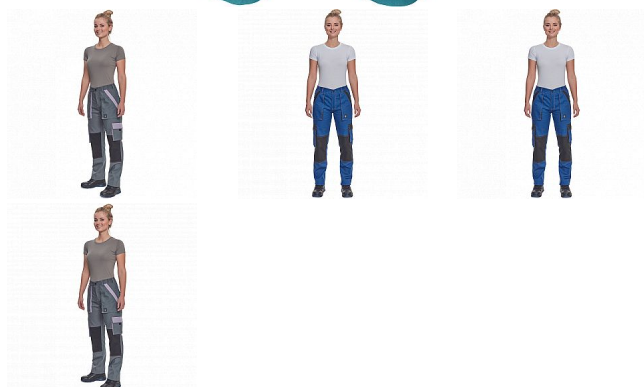

MAX SUM LADY kalhoty petrolej/černá

» PRACOVNÍ ODĚVY » Montérkové kolekce » Max

Popis

- dámské lehké pracovní kalhoty s elastickým pasem
- 2 přední kapsy
- 2 stehenní kapsy
- 2 zadní kapsy
- zesílení nohavic v oblasti kolen
- nastavitelná délka nohavic

Kód zboží	1027109137
Dodavatelské číslo	03520076P2xxx
Značka	CERVA

Dostupnost: 1 217 KS

Parametry

Značka	CERVA
Materiál	Svrchní materiál: 100% bavlna, 200 g/m ²
Barva	modrá
Pohlaví	Dámské