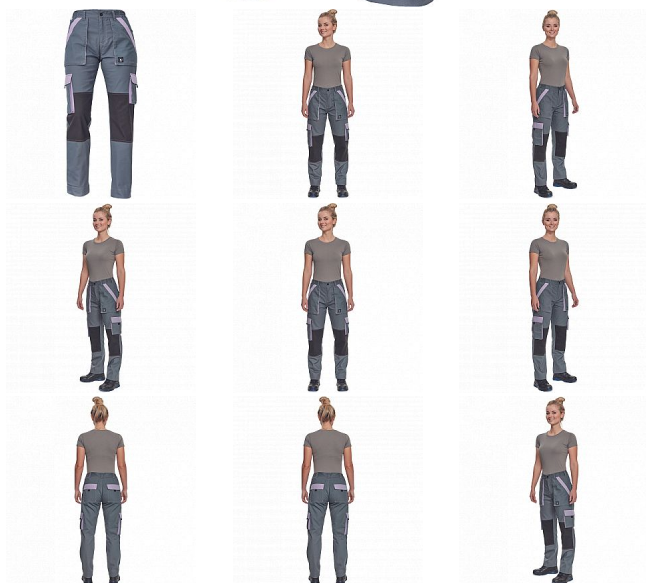

MAX SUM LADY kalhoty šedá/sv.fial.

» PRACOVNÍ ODĚVY » Montérkové kolekce » Max » MAX SUM LADY kalhoty šedá/sv.fial.

Popis

- dámské lehké pracovní kalhoty s elastickým pasem
- 2 přední kapsy
- 2 stehenní kapsy
- 2 zadní kapsy
- zesílení nohavic v oblasti kolien
- nastavitelná délka nohavic

Kód zboží	1027109102
EAN	8591806253643
Značka	CERVA

Na skladě: U dodavatele
U dodavatele: 173 KS

Parametry

Značka	CERVA
Materiál	Svrchní materiál: 100% bavlna, 200 g/m ²
Barva	šedá
Pohlaví	Dámské