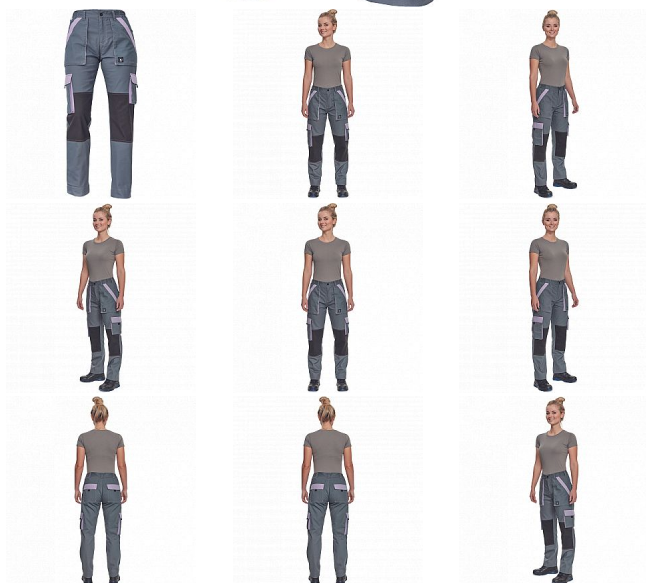

MAX SUM LADY kalhoty šedá/sv.fial.

» PRACOVNÍ ODĚVY » Montérkové kolekce » Max » MAX SUM LADY kalhoty šedá/sv.fial.

Popis

- dámské lehké pracovní kalhoty s elastickým pasem
- 2 přední kapsy
- 2 stehenní kapsy
- 2 zadní kapsy
- zesílení nohavic v oblasti kolien
- nastavitelná délka nohavic

| | |
|-----------|---------------|
| Kód zboží | 1027109102 |
| EAN | 8591806253650 |
| Značka | CERVA |

Na skladě: U dodavatele
na cestě 3 KS

Parametry

| | |
|----------|--|
| Značka | CERVA |
| Materiál | Svrchní materiál: 100% bavlna, 200 g/m ² |
| Barva | šedá |
| Pohlaví | Dámské |