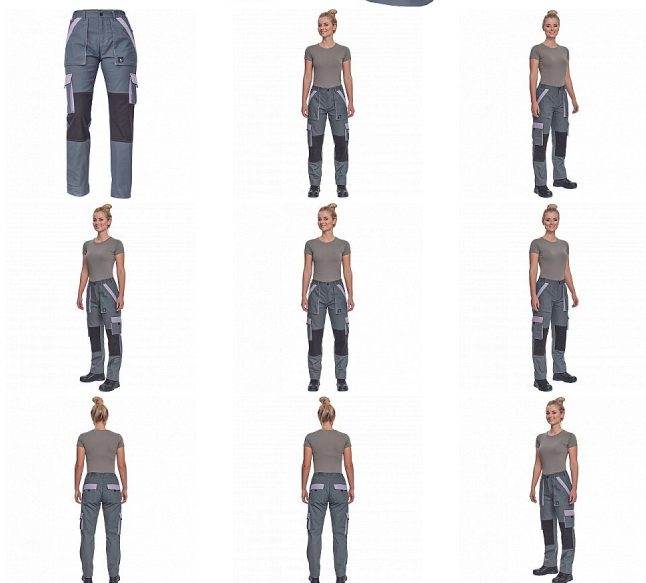

MAX SUM LADY kalhoty šedá/sv.fial.

» PRACOVNÍ ODĚVY » Montérkové kolekce » Max » MAX SUM LADY kalhoty šedá/sv.fial.

Kód zboží	1027109102
EAN	8591806253667
Značka	CERVA

Na skladě: U dodavatele

Popis

- dámské lehké pracovní kalhoty s elastickým pasem
- 2 přední kapsy
- 2 stehenní kapsy
- 2 zadní kapsy
- zesílení nohavic v oblasti kolen
- nastavitelná délka nohavic

Parametry

Značka	CERVA
Materiál	Svrchní materiál: 100% bavlna, 200 g/m ²
Barva	šedá
Pohlaví	Dámské