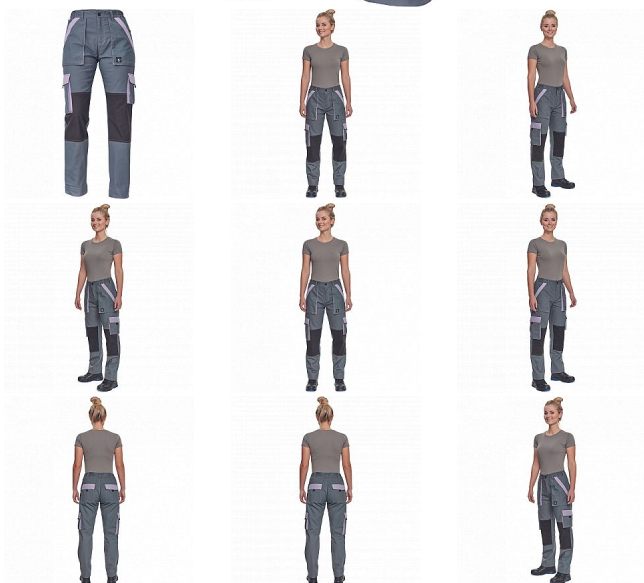

MAX SUM LADY kalhoty šedá/sv.fial.

» PRACOVNÍ ODĚVY » Montérkové kolekce » Max » MAX SUM LADY kalhoty šedá/sv.fial.

Popis

- dámské lehké pracovní kalhoty s elastickým pasem
- 2 přední kapsy
- 2 stehenní kapsy
- 2 zadní kapsy
- zesílení nohavic v oblasti kolen
- nastavitelná délka nohavic

Kód zboží	1027109102
EAN	8591806253667
Značka	CERVA

Na skladě: U dodavatele

Parametry

Značka	CERVA
Materiál	Svrchní materiál: 100% bavlna, 200 g/m ²
Barva	šedá
Pohlaví	Dámské