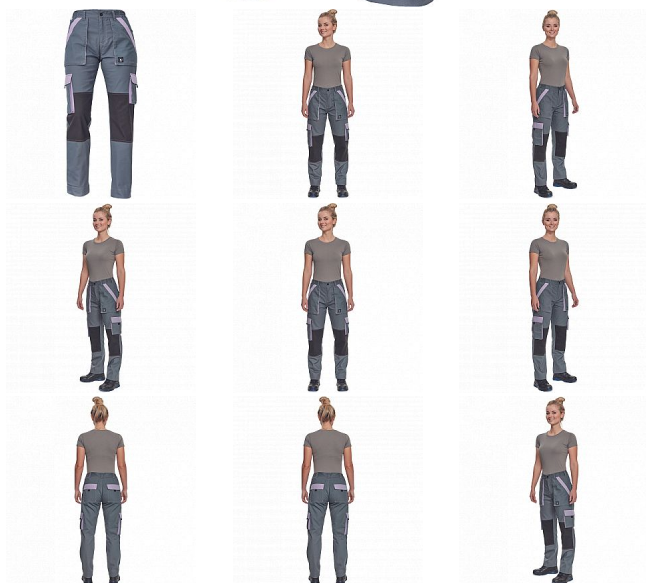

MAX SUM LADY kalhoty šedá/sv.fial.

» PRACOVNÍ ODĚVY » Montérkové kolekce » Max » MAX SUM LADY kalhoty šedá/sv.fial.

Popis

- dámské lehké pracovní kalhoty s elastickým pasem
- 2 přední kapsy
- 2 stehenní kapsy
- 2 zadní kapsy
- zesílení nohavic v oblasti kolen
- nastavitelná délka nohavic

Kód zboží	1027109102
EAN	8591806253674
Značka	CERVA

Na skladě: U dodavatele

Parametry

Značka	CERVA
Materiál	Svrchní materiál: 100% bavlna, 200 g/m ²
Barva	šedá
Pohlaví	Dámské