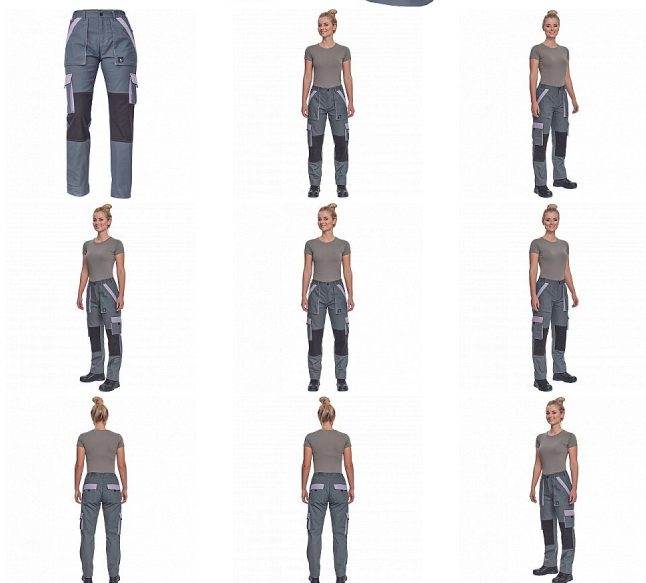

MAX SUM LADY kalhoty šedá/sv.fial.

» PRACOVNÍ ODĚVY » Montérkové kolekce » Max » MAX SUM LADY kalhoty šedá/sv.fial.

Kód zboží	1027109102
EAN	8591806253674
Značka	CERVA

Na skladě: U dodavatele

Popis

- dámské lehké pracovní kalhoty s elastickým pasem
- 2 přední kapsy
- 2 stehenní kapsy
- 2 zadní kapsy
- zesílení nohavic v oblasti kolen
- nastavitelná délka nohavic

Parametry

Značka	CERVA
Materiál	Svrchní materiál: 100% bavlna, 200 g/m ²
Barva	šedá
Pohlaví	Dámské