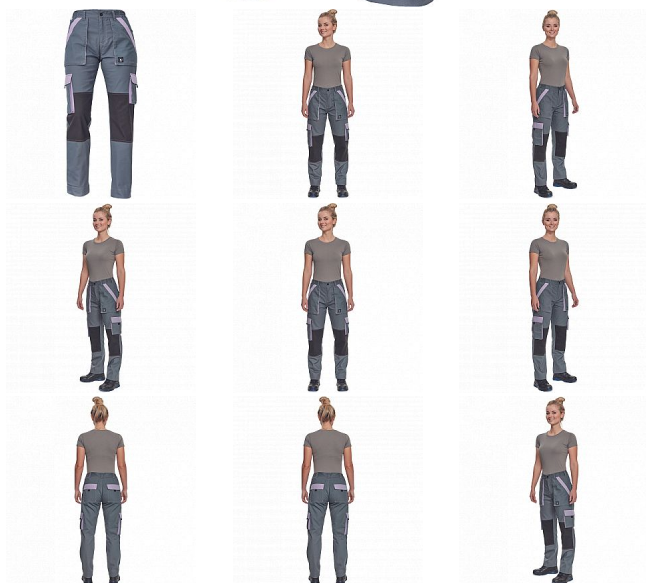

MAX SUM LADY kalhoty šedá/sv.fial.

» PRACOVNÍ ODĚVY » Montérkové kolekce » Max » MAX SUM LADY kalhoty šedá/sv.fial.

Popis

- dámské lehké pracovní kalhoty s elastickým pasem
- 2 přední kapsy
- 2 stehenní kapsy
- 2 zadní kapsy
- zesílení nohavic v oblasti kolen
- nastavitelná délka nohavic

Kód zboží	1027109102
EAN	8591806253681
Značka	CERVA

Na skladě: U dodavatele
U dodavatele: 29 KS

Parametry

Značka	CERVA
Materiál	Svrchní materiál: 100% bavlna, 200 g/m ²
Barva	šedá
Pohlaví	Dámské