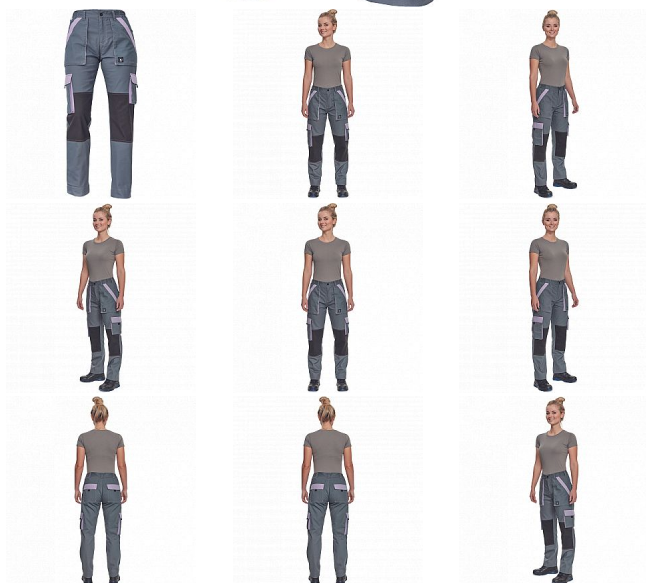

# MAX SUM LADY kalhoty šedá/sv.fial.

» PRACOVNÍ ODĚVY » Montérkové kolekce » Max » MAX SUM LADY kalhoty šedá/sv.fial.

## Popis

- dámské lehké pracovní kalhoty s elastickým pasem
- 2 přední kapsy
- 2 stehenní kapsy
- 2 zadní kapsy
- zesílení nohavic v oblasti kolen
- nastavitelná délka nohavic

Kód zboží	1027109102
EAN	8591806253698
Značka	CERVA

## Parametry

Značka	CERVA
Materiál	<b>Svrchní materiál:</b> 100% bavlna, 200 g/m <sup>2</sup>
Barva	šedá
Pohlaví	Dámské