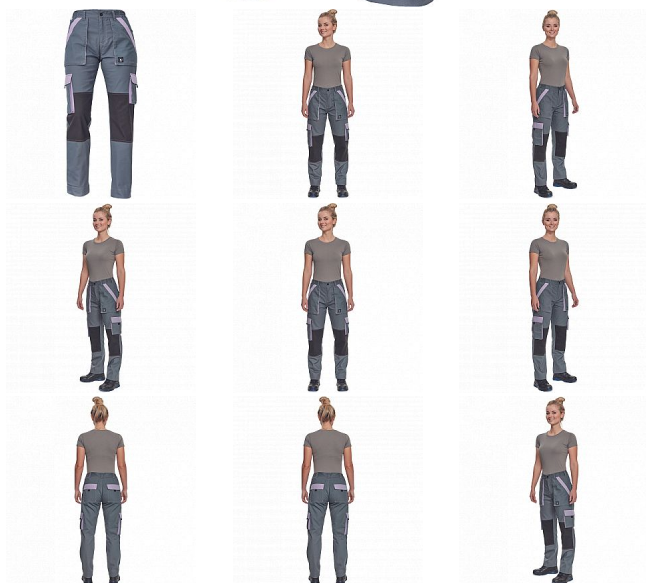

MAX SUM LADY kalhoty šedá/sv.fial.

» PRACOVNÍ ODĚVY » Montérkové kolekce » Max » MAX SUM LADY kalhoty šedá/sv.fial.

Popis

- dámské lehké pracovní kalhoty s elastickým pasem
- 2 přední kapsy
- 2 stehenní kapsy
- 2 zadní kapsy
- zesílení nohavic v oblasti kolen
- nastavitelná délka nohavic

Kód zboží	1027109102
EAN	8591806253698
Značka	CERVA

Na skladě: U dodavatele
U dodavatele: 35 KS

Parametry

Značka	CERVA
Materiál	Svrchní materiál: 100% bavlna, 200 g/m ²
Barva	šedá
Pohlaví	Dámské