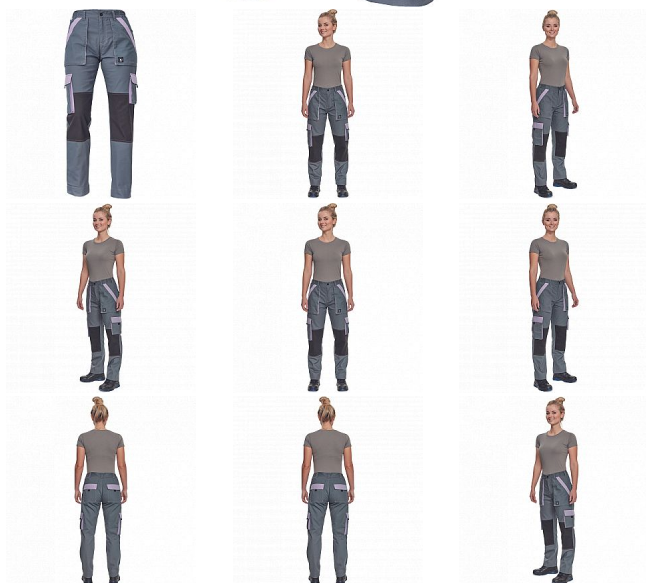

# MAX SUM LADY kalhoty šedá/sv.fial.

» PRACOVNÍ ODĚVY » Montérkové kolekce » Max » MAX SUM LADY kalhoty šedá/sv.fial.

## Popis

- dámské lehké pracovní kalhoty s elastickým pasem
- 2 přední kapsy • 2 stehenní kapsy • 2 zadní kapsy
- zesílení nohavic v oblasti kolen
- nastavitelná délka nohavic

Kód zboží	1027109102
EAN	8591806253704
Značka	CERVA

## Parametry

Značka	CERVA
Materiál	<b>Svrchní materiál:</b> 100% bavlna, 200 g/m <sup>2</sup>
Barva	šedá
Pohlaví	Dámské