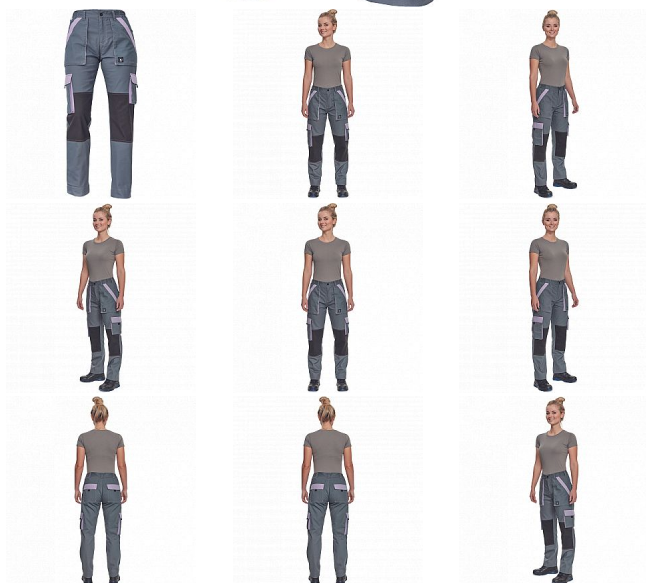

MAX SUM LADY kalhoty šedá/sv.fial.

» PRACOVNÍ ODĚVY » Montérkové kolekce » Max » MAX SUM LADY kalhoty šedá/sv.fial.

Popis

- dámské lehké pracovní kalhoty s elastickým pasem
- 2 přední kapsy
- 2 stehenní kapsy
- 2 zadní kapsy
- zesílení nohavic v oblasti kolen
- nastavitelná délka nohavic

| | |
|-----------|---------------|
| Kód zboží | 1027109102 |
| EAN | 8591806253704 |
| Značka | CERVA |

Na skladě: U dodavatele
U dodavatele: 53 KS

Parametry

| | |
|----------|--|
| Značka | CERVA |
| Materiál | Svrchní materiál: 100% bavlna, 200 g/m ² |
| Barva | šedá |
| Pohlaví | Dámské |