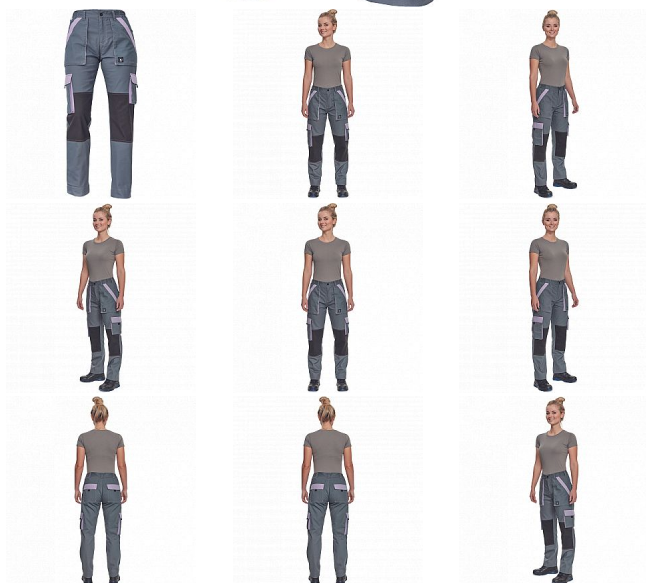

MAX SUM LADY kalhoty šedá/sv.fial.

» PRACOVNÍ ODĚVY » Montérkové kolekce » Max » MAX SUM LADY kalhoty šedá/sv.fial.

Popis

- dámské lehké pracovní kalhoty s elastickým pasem
- 2 přední kapsy
- 2 stehenní kapsy
- 2 zadní kapsy
- zesílení nohavic v oblasti kolen
- nastavitelná délka nohavic

Kód zboží	1027109102
EAN	8591806253711
Značka	CERVA

Na skladě: U dodavatele
U dodavatele: 58 KS

Parametry

Značka	CERVA
Materiál	Svrchní materiál: 100% bavlna, 200 g/m ²
Barva	šedá
Pohlaví	Dámské