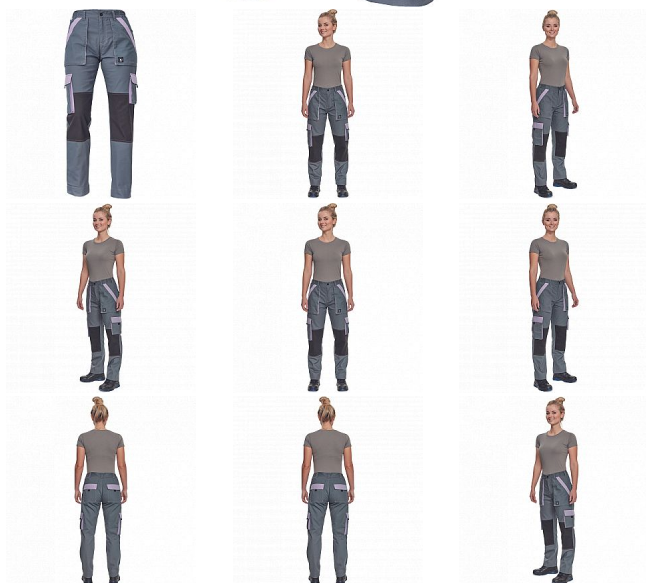

MAX SUM LADY kalhoty šedá/sv.fial.

» PRACOVNÍ ODĚVY » Montérkové kolekce » Max » MAX SUM LADY kalhoty šedá/sv.fial.

Popis

- dámské lehké pracovní kalhoty s elastickým pasem
- 2 přední kapsy
- 2 stehenní kapsy
- 2 zadní kapsy
- zesílení nohavic v oblasti kolen
- nastavitelná délka nohavic

Kód zboží	1027109102
EAN	8591806253728
Značka	CERVA

Na skladě: U dodavatele
U dodavatele: 64 KS

Parametry

Značka	CERVA
Materiál	Svrchní materiál: 100% bavlna, 200 g/m ²
Barva	šedá
Pohlaví	Dámské