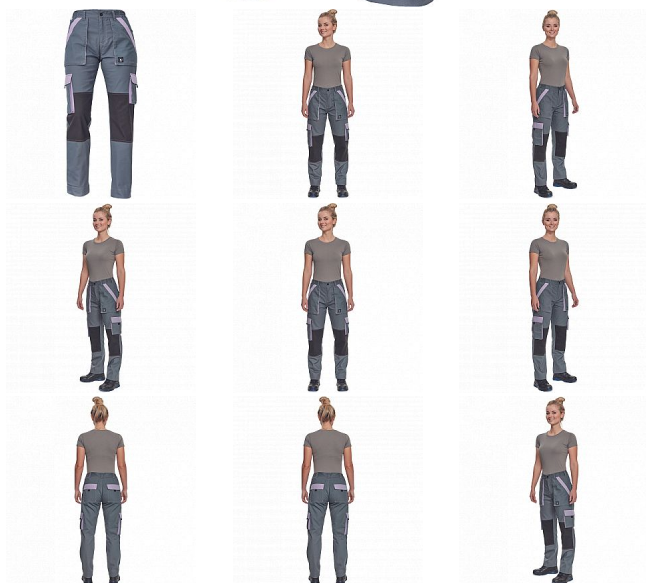

MAX SUM LADY kalhoty šedá/sv.fial.

» PRACOVNÍ ODĚVY » Montérkové kolekce » Max » MAX SUM LADY kalhoty šedá/sv.fial.

Popis

- dámské lehké pracovní kalhoty s elastickým pasem
- 2 přední kapsy
- 2 stehenní kapsy
- 2 zadní kapsy
- zesílení nohavic v oblasti kolen
- nastavitelná délka nohavic

Kód zboží	1027109102
EAN	8591806253735
Značka	CERVA

Na skladě: U dodavatele
U dodavatele: 47 KS

Parametry

Značka	CERVA
Materiál	Svrchní materiál: 100% bavlna, 200 g/m ²
Barva	šedá
Pohlaví	Dámské