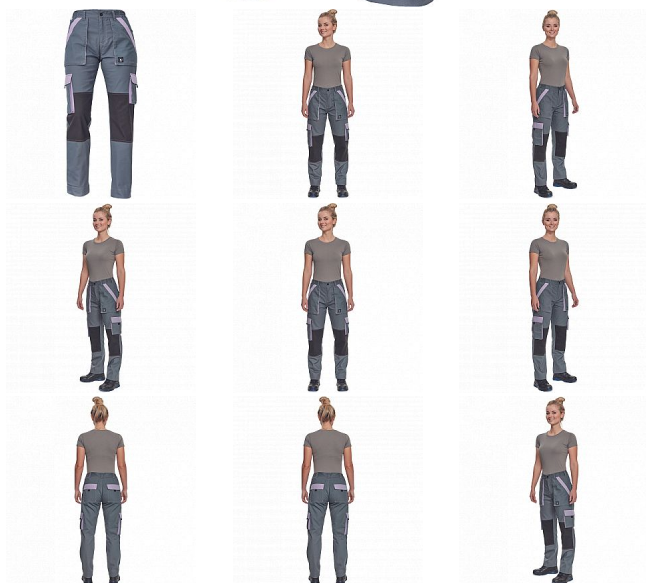

# MAX SUM LADY kalhoty šedá/sv.fial.

» PRACOVNÍ ODĚVY » Montérkové kolekce » Max » MAX SUM LADY kalhoty šedá/sv.fial.

## Popis

- dámské lehké pracovní kalhoty s elastickým pasem
- 2 přední kapsy
- 2 stehenní kapsy
- 2 zadní kapsy
- zesílení nohavic v oblasti kolen
- nastavitelná délka nohavic

Kód zboží	1027109102
EAN	8591806253735
Značka	CERVA

## Parametry

Značka	CERVA
Materiál	<b>Svrchní materiál:</b> 100% bavlna, 200 g/m <sup>2</sup>
Barva	šedá
Pohlaví	Dámské