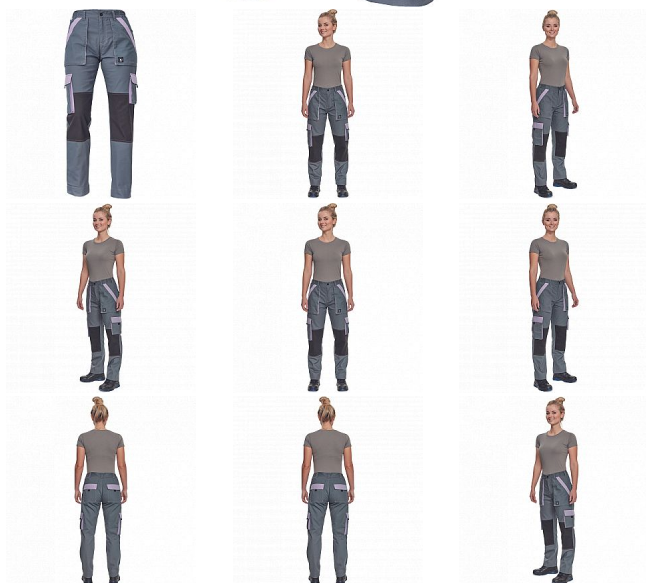

MAX SUM LADY kalhoty šedá/sv.fial.

» PRACOVNÍ ODĚVY » Montérkové kolekce » Max » MAX SUM LADY kalhoty šedá/sv.fial.

Popis

- dámské lehké pracovní kalhoty s elastickým pasem
- 2 přední kapsy
- 2 stehenní kapsy
- 2 zadní kapsy
- zesílení nohavic v oblasti kolen
- nastavitelná délka nohavic

Kód zboží	1027109102
EAN	8591806253742
Značka	CERVA

Na skladě: U dodavatele
U dodavatele: 40 KS

Parametry

Značka	CERVA
Materiál	Svrchní materiál: 100% bavlna, 200 g/m ²
Barva	šedá
Pohlaví	Dámské