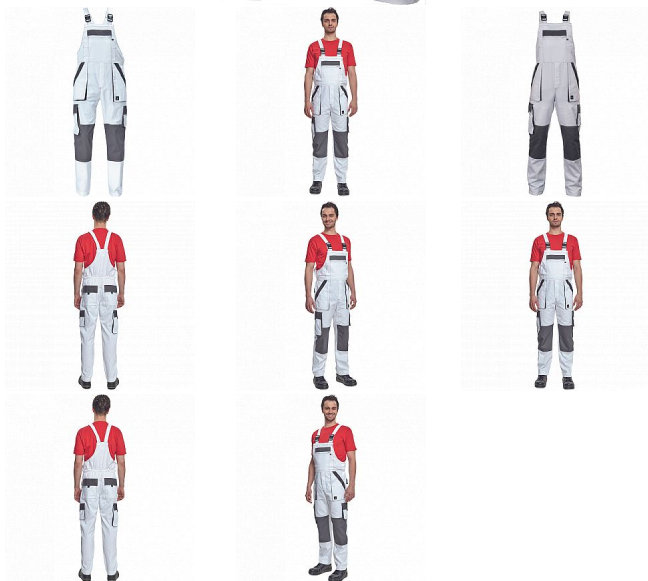

MAX SUMMER Iaclové BÍLÁ/ŠEDÁ

» PRACOVNÍ ODĚVY » Montérkové Iaclové kalhoty » MAX SUMMER Iaclové BÍLÁ/ŠEDÁ

Popis

- pánské lehké pracovní kalhoty s Iaclem a elastickým pasem
- široké šle s plastovými sponami
- 2 přední kapsy, 2 stehenní kapsy
- 1 velká náprsní kapsa na zip, 2 zadní kapsy
- zesílení nohavic v oblasti kolen
- nastavitelná délka nohavic

Kód zboží	1028102710
EAN	8591806254305
Značka	CERVA

Na skladě: U dodavatele
U dodavatele: 40 KS

Parametry

Značka	CERVA
Materiál	Svrchní materiál: 100% bavlna, 200 g/m ²
Barva	bílá
Pohlaví	Pánské