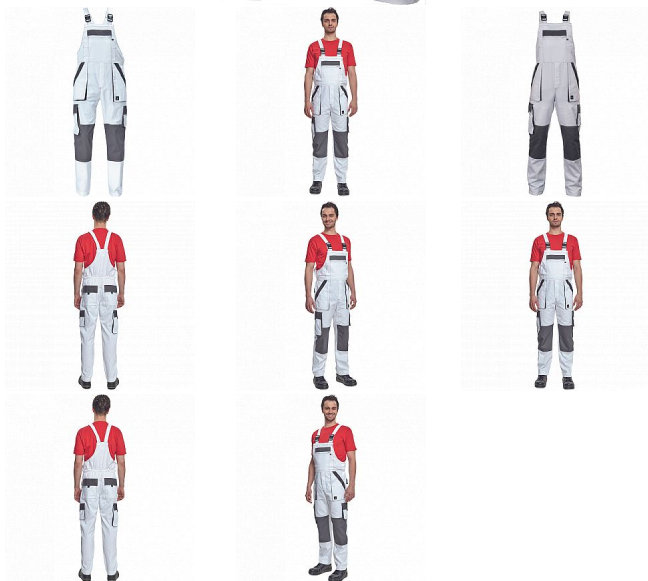

MAX SUMMER Iaclové BÍLÁ/ŠEDÁ

» PRACOVNÍ ODĚVY » Montérkové Iaclové kalhoty » MAX SUMMER Iaclové BÍLÁ/ŠEDÁ

Popis

- pánské lehké pracovní kalhoty s Iaclem a elastickým pasem
- široké šle s plastovými sponami
- 2 přední kapsy, 2 stehenní kapsy
- 1 velká náprsní kapsa na zip, 2 zadní kapsy
- zesílení nohavic v oblasti kolen
- nastavitelná délka nohavic

Kód zboží	1028102710
EAN	8591806254312
Značka	CERVA

Na skladě: U dodavatele
U dodavatele: 41 KS

Parametry

Značka	CERVA
Materiál	Svrchní materiál: 100% bavlna, 200 g/m ²
Barva	bílá
Pohlaví	Pánské