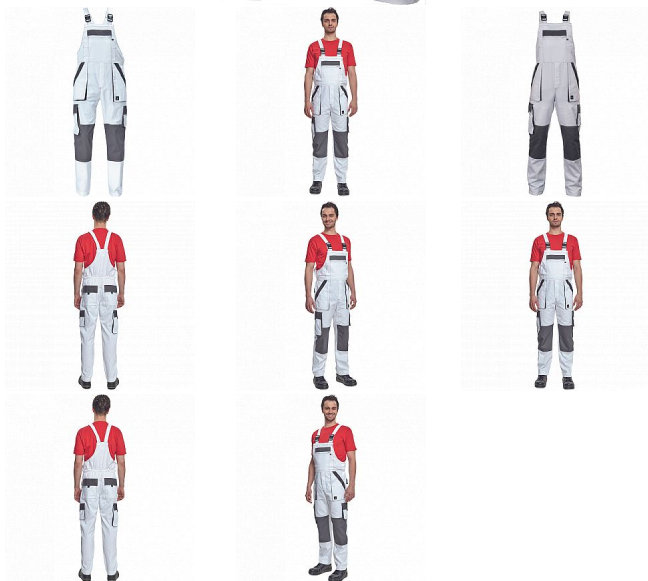

MAX SUMMER Iaclové BÍLÁ/ŠEDÁ

» PRACOVNÍ ODĚVY » Montérkové Iaclové kalhoty » MAX SUMMER Iaclové BÍLÁ/ŠEDÁ

Popis

- pánské lehké pracovní kalhoty s Iaclem a elastickým pasem
- široké šle s plastovými sponami
- 2 přední kapsy, 2 stehenní kapsy
- 1 velká náprsní kapsa na zip, 2 zadní kapsy
- zesílení nohavic v oblasti kolen
- nastavitelná délka nohavic

Kód zboží	1028102710
EAN	8591806254329
Značka	CERVA

Na skladě: U dodavatele
U dodavatele: 60 KS

Parametry

Značka	CERVA
Materiál	Svrchní materiál: 100% bavlna, 200 g/m ²
Barva	bílá
Pohlaví	Pánské