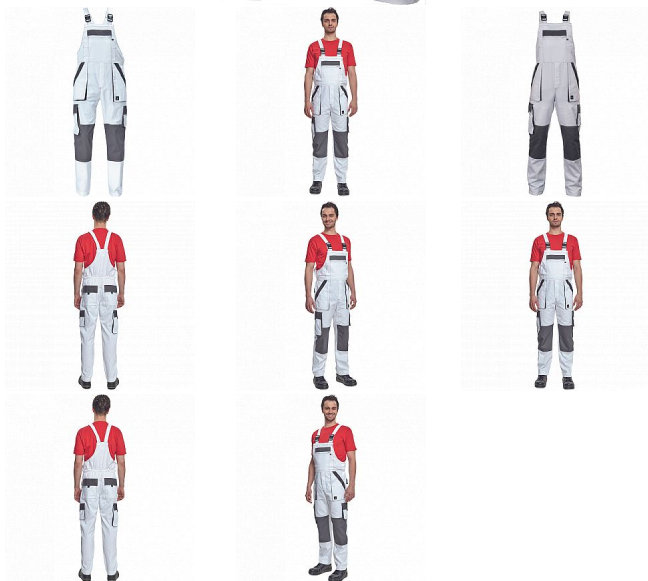

MAX SUMMER Iaclové BÍLÁ/ŠEDÁ

» PRACOVNÍ ODĚVY » Montérkové Iaclové kalhoty » MAX SUMMER Iaclové BÍLÁ/ŠEDÁ

Popis

- pánské lehké pracovní kalhoty s Iaclem a elastickým pasem
- široké šle s plastovými sponami
- 2 přední kapsy, 2 stehenní kapsy
- 1 velká náprsní kapsa na zip,
- 2 zadní kapsy
- zesílení nohavic v oblasti kolen
- nastavitelná délka nohavic

Kód zboží	1028102710
EAN	8591806254336
Značka	CERVA

Na skladě: U dodavatele
U dodavatele: 98 KS

Parametry

Značka	CERVA
Materiál	Svrchní materiál: 100% bavlna, 200 g/m ²
Barva	bílá
Pohlaví	Pánské