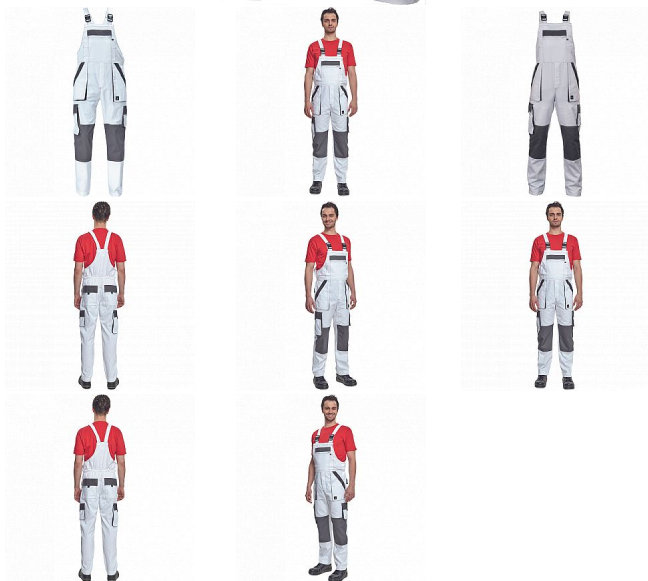

MAX SUMMER Iaclové BÍLÁ/ŠEDÁ

» PRACOVNÍ ODĚVY » Montérkové Iaclové kalhoty » MAX SUMMER Iaclové BÍLÁ/ŠEDÁ

Popis

- pánské lehké pracovní kalhoty s Iaclem a elastickým pasem
- široké šle s plastovými sponami
- 2 přední kapsy, 2 stehenní kapsy
- 1 velká náprsní kapsa na zip, 2 zadní kapsy
- zesílení nohavic v oblasti kolen
- nastavitelná délka nohavic

Kód zboží	1028102710
EAN	8591806254336
Značka	CERVA

Na skladě: U dodavatele
U dodavatele: 98 KS

Parametry

Značka	CERVA
Materiál	Svrchní materiál: 100% bavlna, 200 g/m ²
Barva	bílá
Pohlaví	Pánské